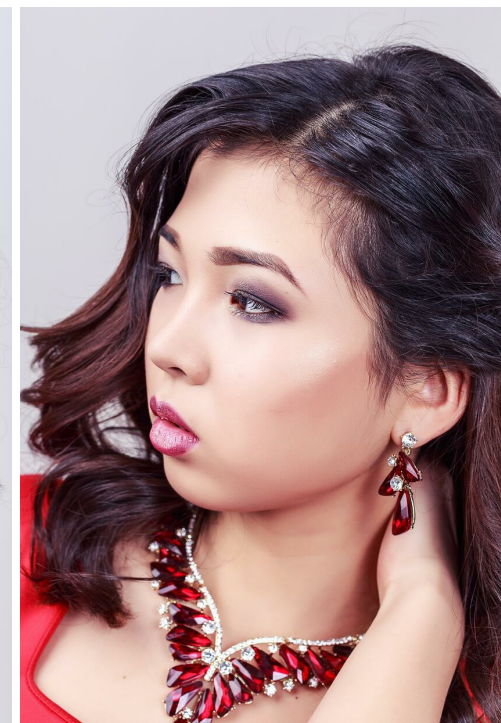

# AMINA BEKENOVA

altura: 164, peso: 46, pecho: 83, cintura: 60, caderas: 83  
<https://podium.im/es/actors/amina-bekanova>

Kcell 3G 15:44 76 %  
cloud.mail.ru

IMG\_2930.jpg  
103 из 183

Kcell 14:38 34 %

Фото

top\_brands\_semey

Instagram interaction icons: heart, comment, share, and save.