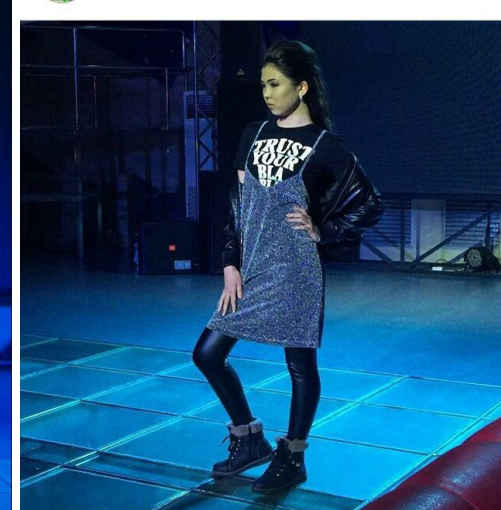

# AMINA BEKENOVA

altura: 164, peso: 46, pecho: 83, cintura: 60, caderas: 83  
<https://podium.im/es/actors/amina-bekanova>

Kcell 3G 15:44 76 %  
cloud.mail.ru

IMG\_2930.jpg  
103 из 183

Kcell 14:38 34 %

Фото

top\_brands\_semey

Instagram interaction icons: heart, comment, share, and save.