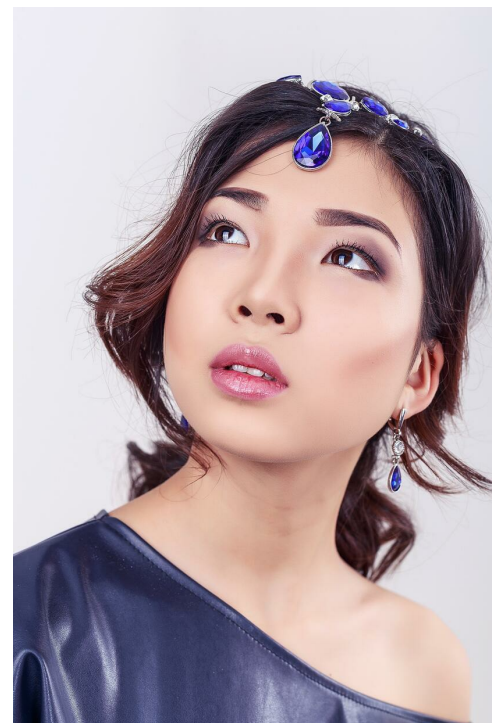

# AMINA BEKENOVA

altura: 164, peso: 46, pecho: 83, cintura: 60, caderas: 83  
<https://podium.im/es/actors/amina-bekanova>

Kcell 3G 15:44 76 %  
cloud.mail.ru

IMG\_2930.jpg  
103 из 183

Kcell 14:38 34 %

Фото

top\_brands\_semey

Instagram interaction icons: heart, comment, share, and save.