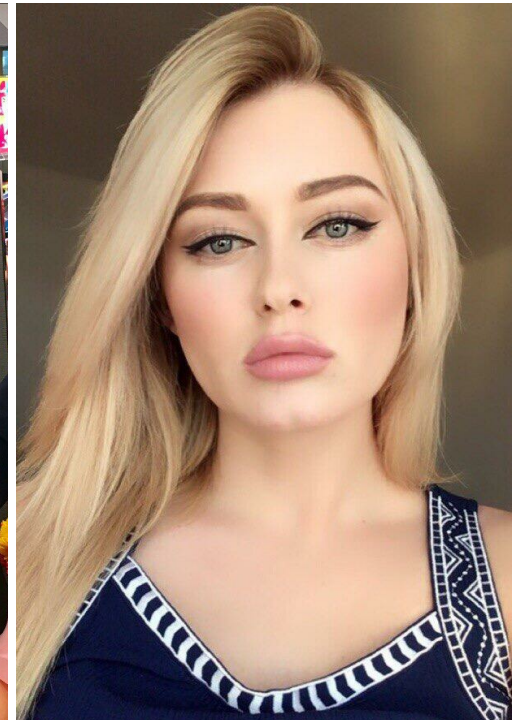

UL'JANA TALIPOVA

Größe: 168, Gewicht: 60, Brust: 95, Taille: 67, Hüfte: 99
<https://podium.im/de/models/uljana-talipova>