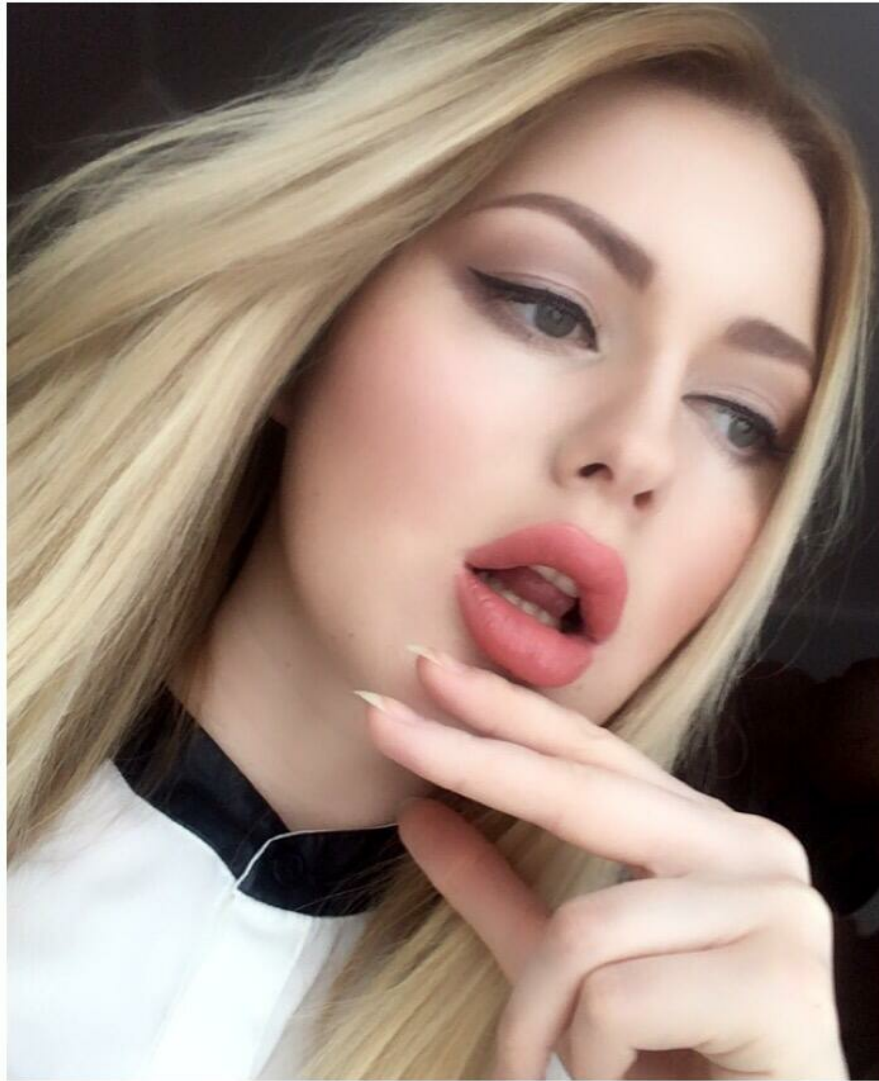

UL'JANA TALIPOVA

Größe: 168, Gewicht: 60, Brust: 95, Taille: 67, Hüfte: 99
<https://podium.im/de/models/uljana-talipova>