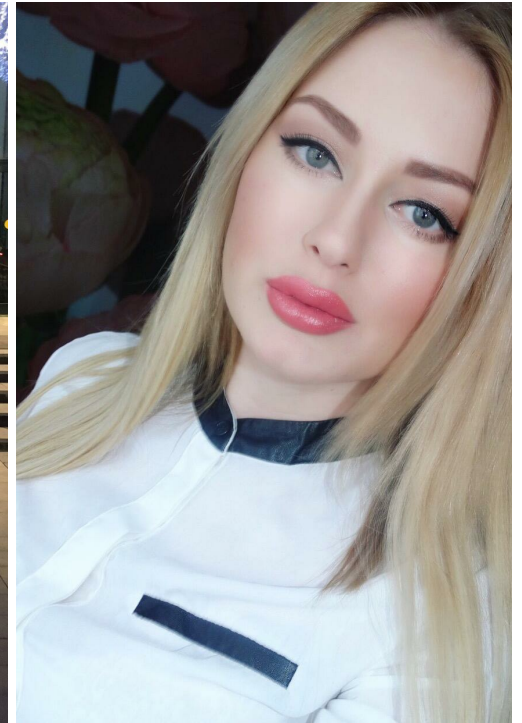

UL'JANA TALIPOVA

Größe: 168, Gewicht: 60, Brust: 95, Taille: 67, Hüfte: 99
<https://podium.im/de/models/uljana-talipova>