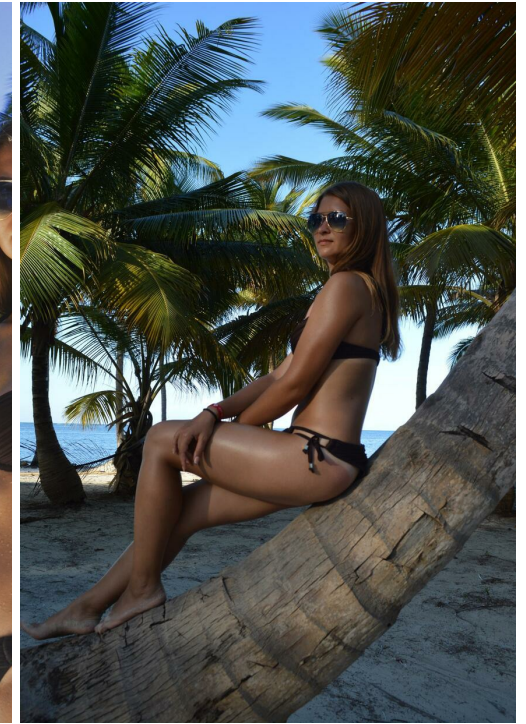

ELENA NAUMKINA

身高: 167, 体重: 55, 胸围: 86, 腰围: 61, 臀围: 95

<https://podium.im/cn/models/elena-naumkina>