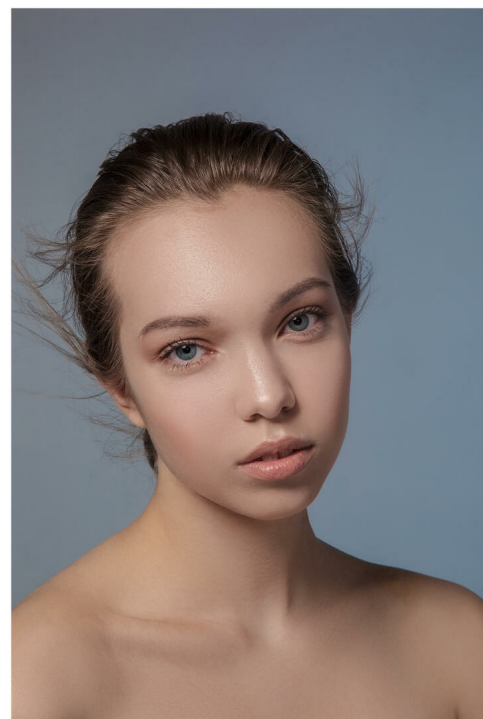

NATAL'A MORINA

身高: 169, 体重: 52, 三围: 83, 发色: 61, 瞳色: 91
<https://podium.im/cn/models/natalia-morina>

GRACE
MODELS
SCHOOL