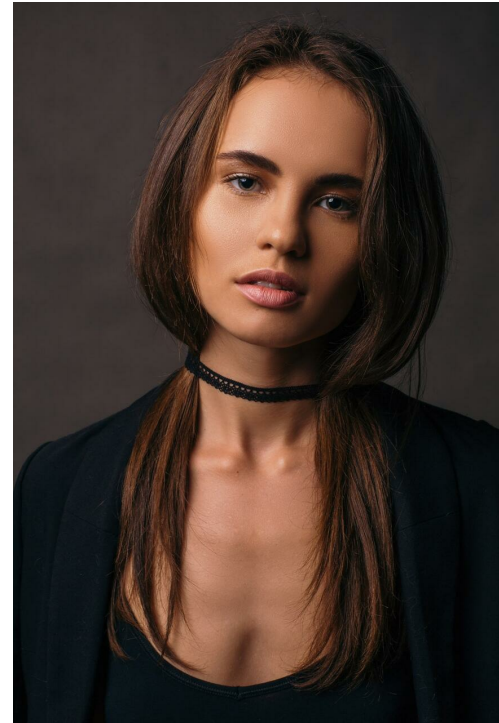

MARIJA HLEBNIKOVA

зріст: 174, вага: 58, груди: 84, талія: 63, стегна: 94
<https://podium.im/ua/models/marija-hlebnikova>