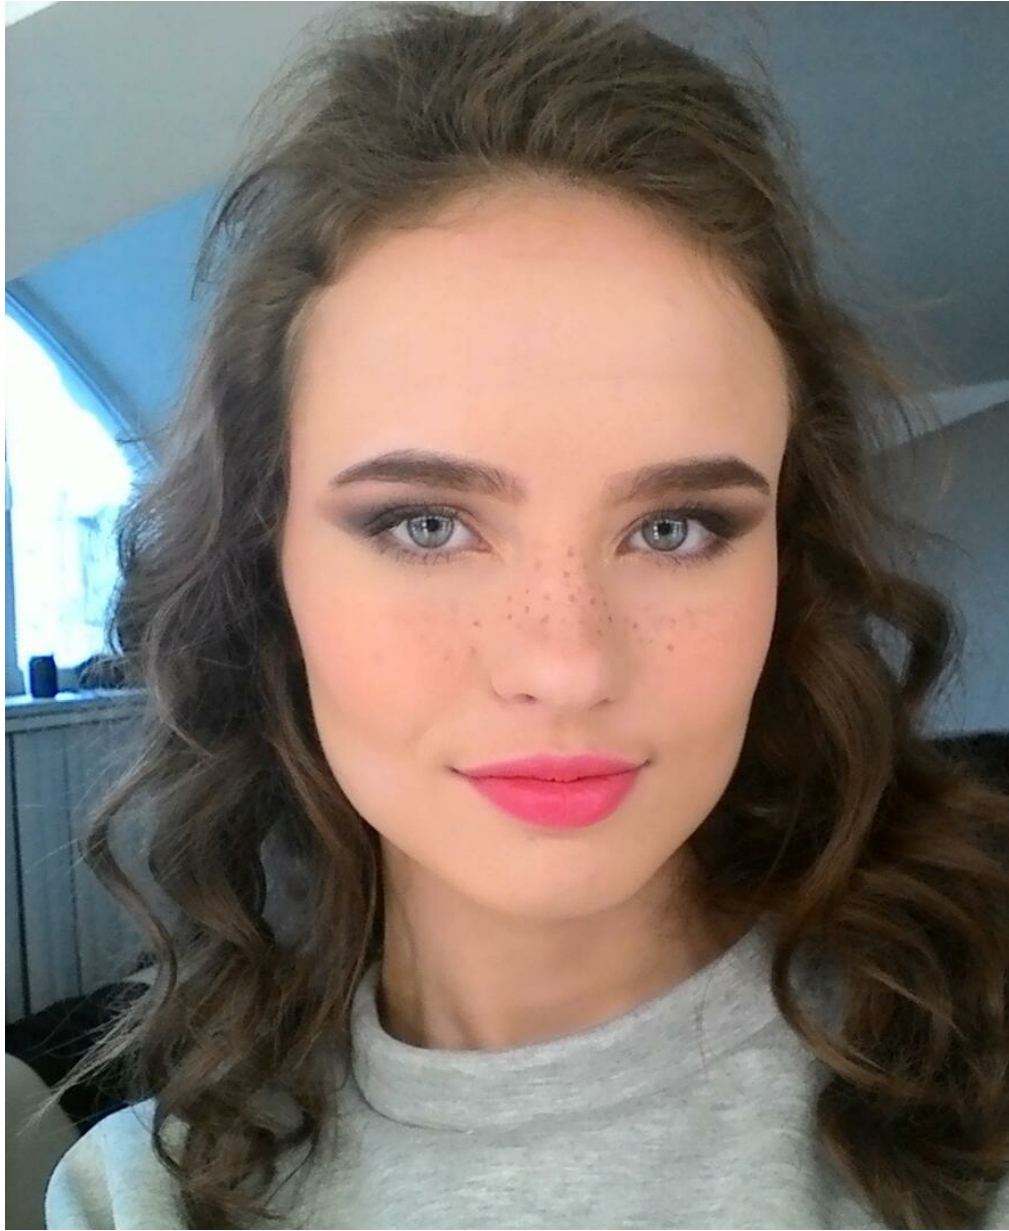

MARIJA HLEBNIKOVA

зріст: 174, вага: 58, груди: 84, талія: 63, стегна: 94
<https://podium.im/ua/models/marija-hlebnikova>