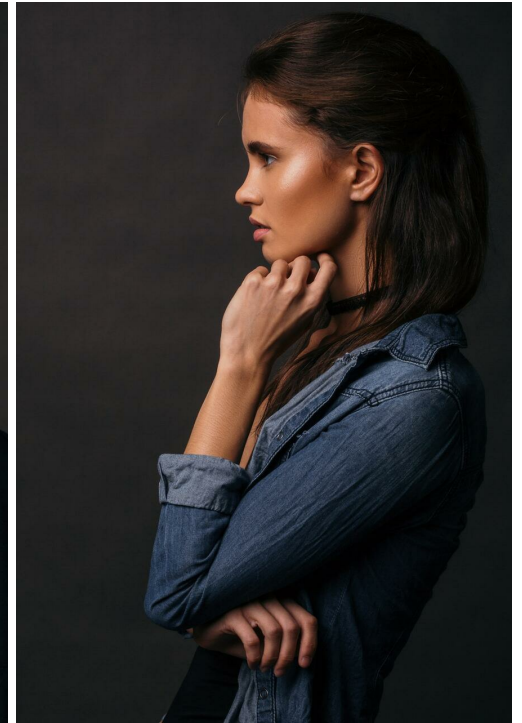

MARIJA HLEBNIKOVA

зріст: 174, вага: 58, груди: 84, талія: 63, стегна: 94
<https://podium.im/ua/models/marija-hlebnikova>