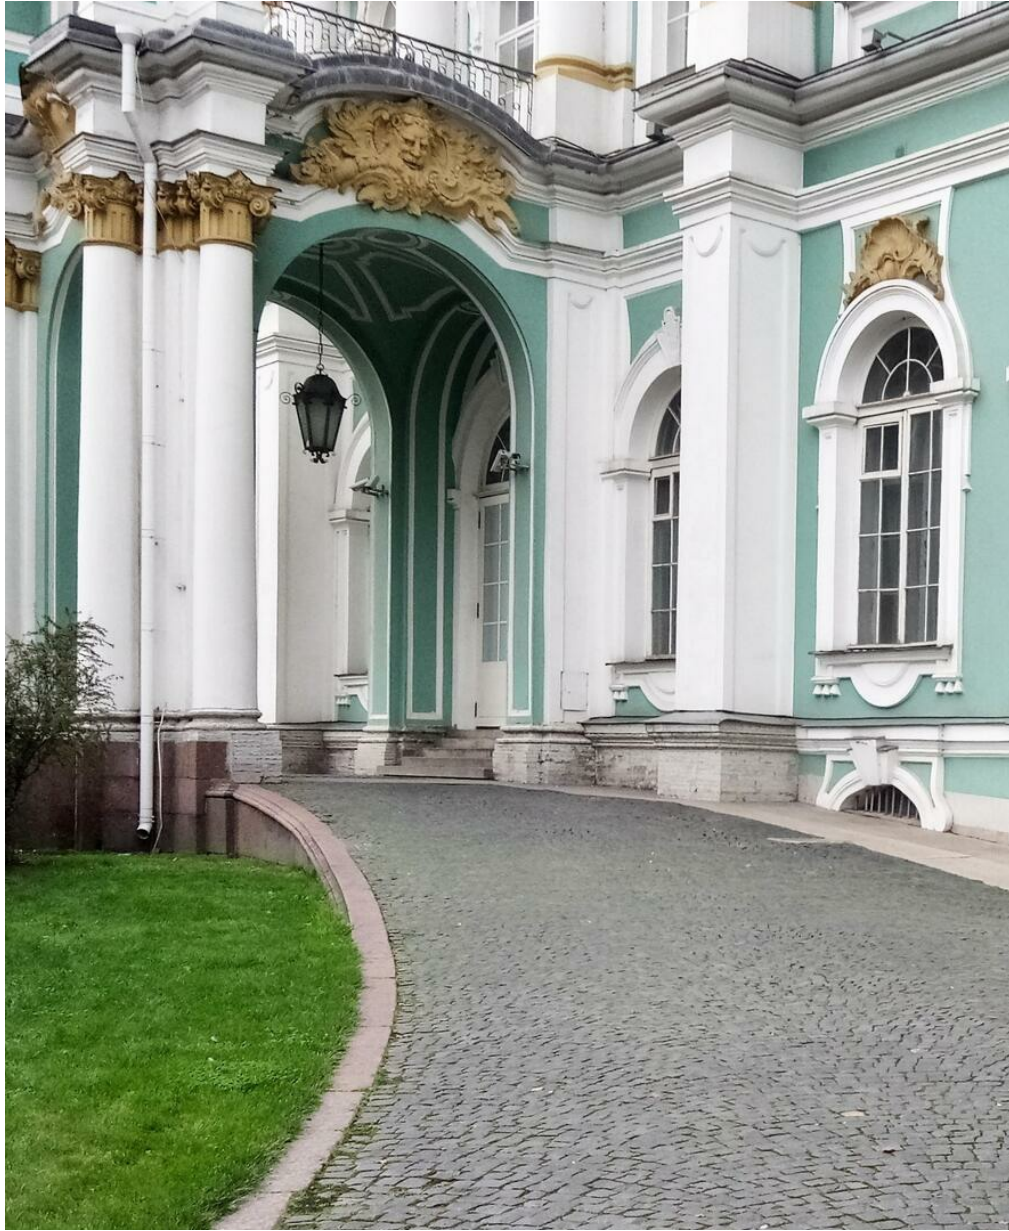

# LERA VOLKOVA

Größe: 160, Gewicht: 48, Brust: 84, Taille: 66, Hüfte: 91  
<https://podium.im/de/models/lerinia>