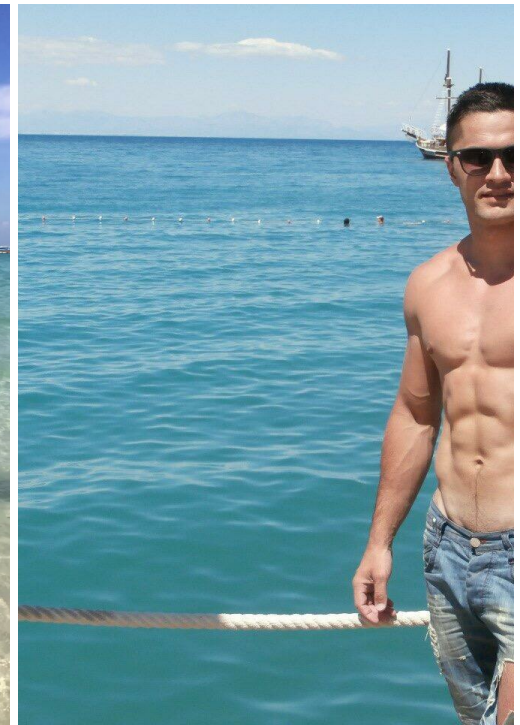

ALEKSEJ LUBIVYJ

Größe: 175, Gewicht: 77, Brust: 110, Taille: 82, Hüfte: 100
<https://podium.im/de/models/aleksej-ljubivij>