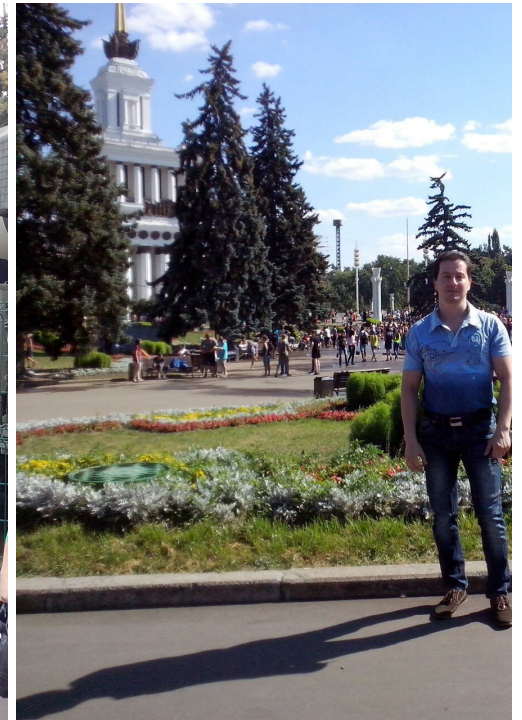

ANTON KAS'KO

□□: 170, □□: 65, □□: 106, □: 88, □□: 95
<https://podium.im/cn/models/anton-kasko>