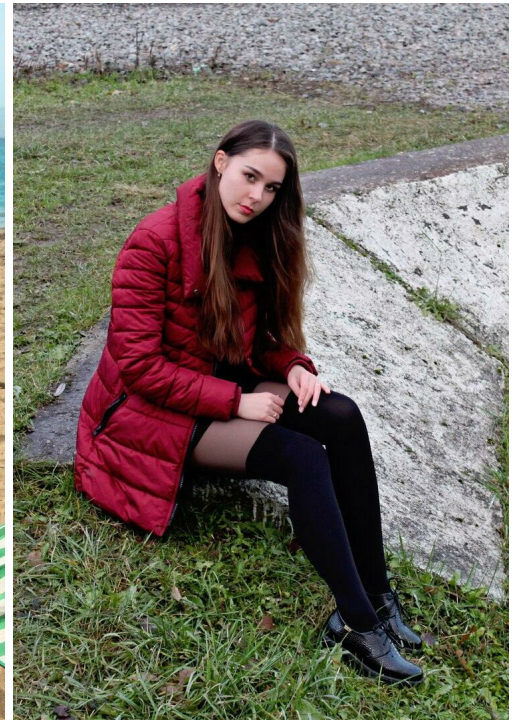

ANASTASIA LOSAKOVA

身高: 168, 胸围: 55, 腰围: 84, 臀围: 66, 鞋码: 96

<https://podium.im/cn/models/anastasija-loshakova>