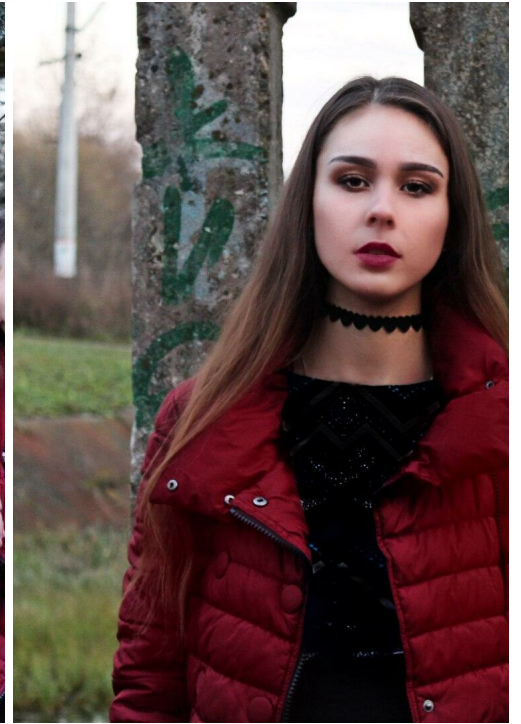

ANASTASIA LOSAKOVA

身高: 168, 胸围: 55, 腰围: 84, 臀围: 66, 鞋码: 96

<https://podium.im/cn/models/anastasija-loshakova>