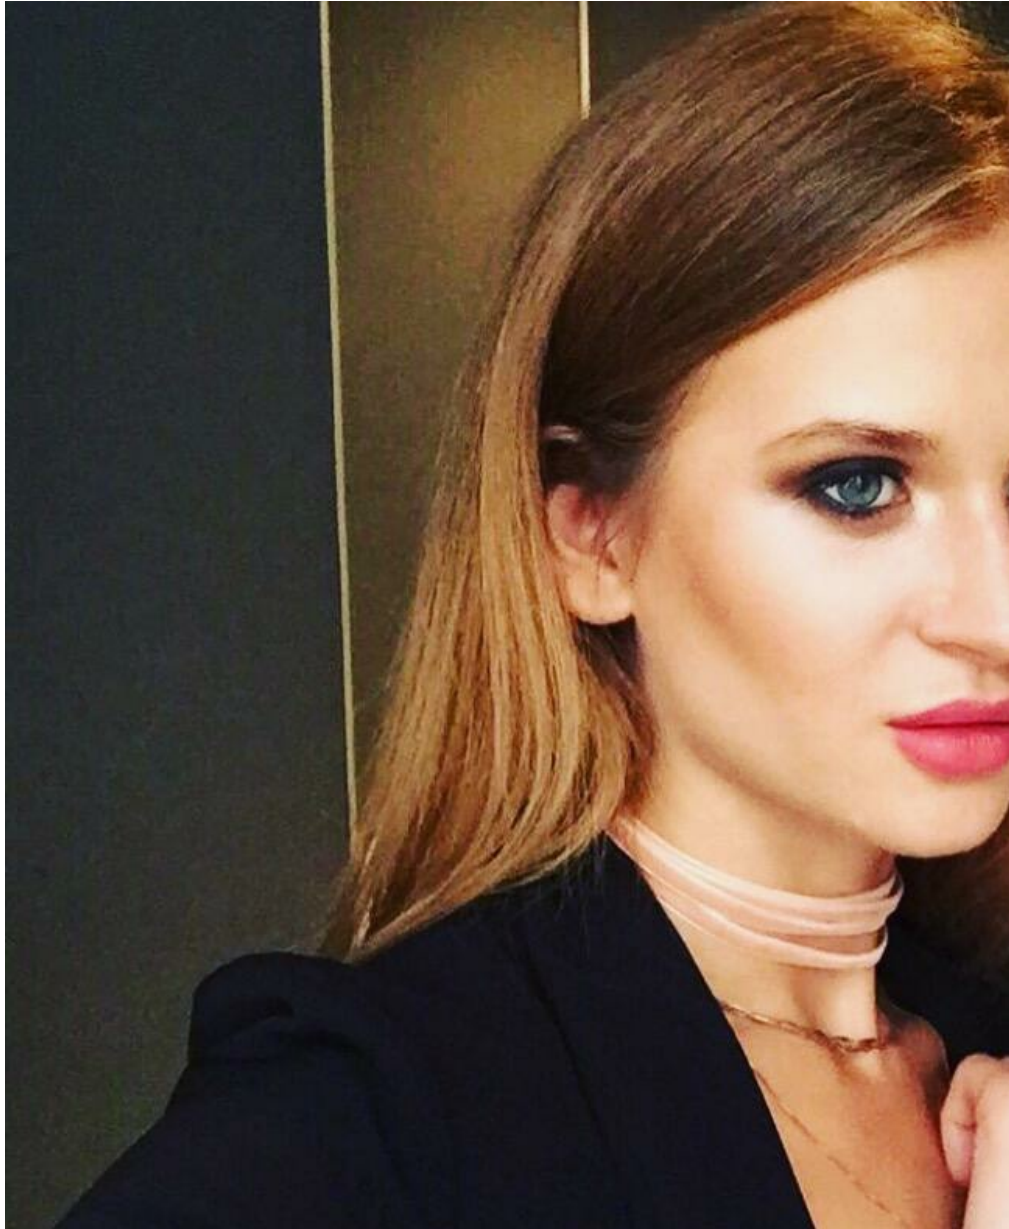

ELON JOVIAL

Größe: 170, Gewicht: 49, Brust: 86, Taille: 60, Hüfte: 84
<https://podium.im/de/models/elon-jovial>