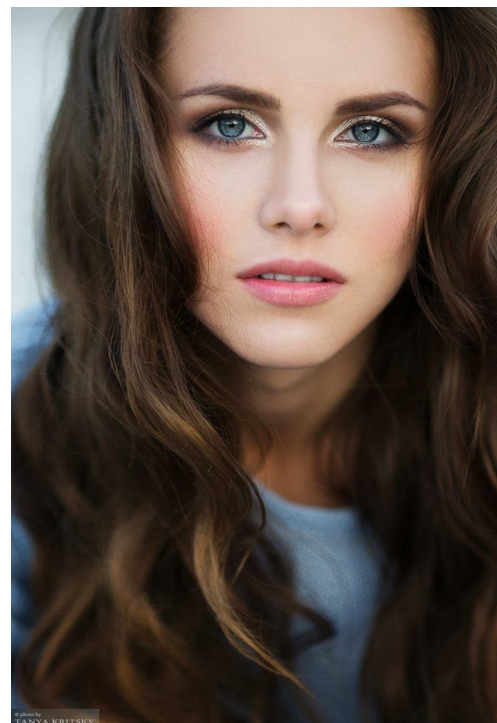

АНАСТАСИЯ АРХИПОВА

рост: 154, вес: 40, грудь: 84, талия: 58, бедра: 76
<https://podium.im/ua/models/anastasija-arhipova>