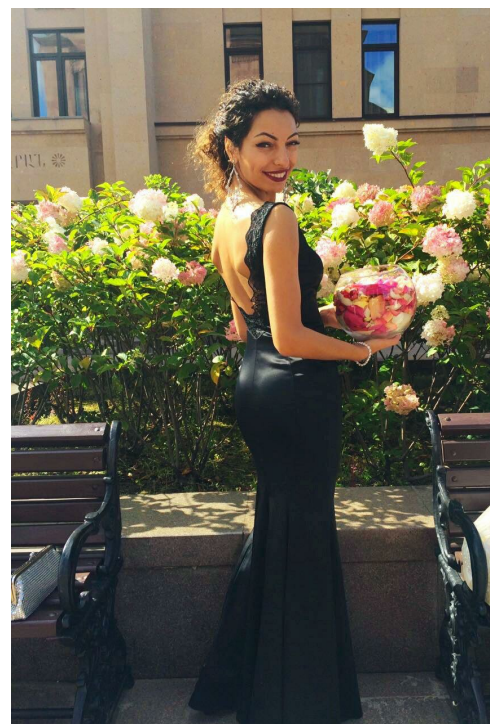

ANNA KARAPETAN

□□: 165, □□: 48, □□: 92, □: 65, □□: 95

<https://podium.im/cn/models/anna-karapetjan>