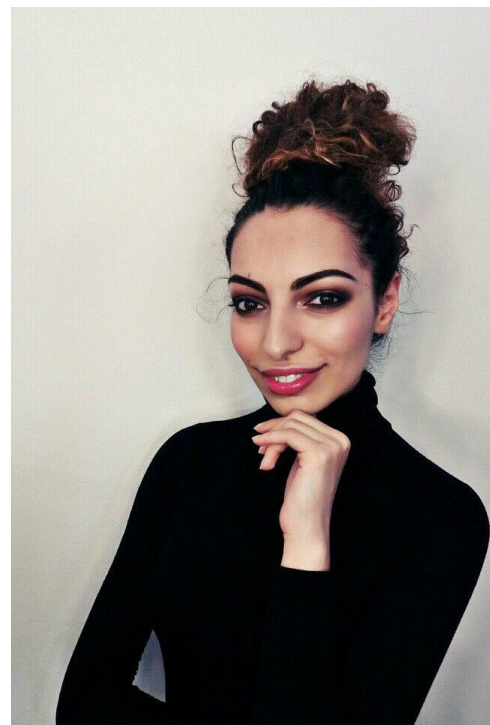

ANNA KARAPETAN

□□: 165, □□: 48, □□: 92, □: 65, □□: 95

<https://podium.im/cn/models/anna-karapetjan>