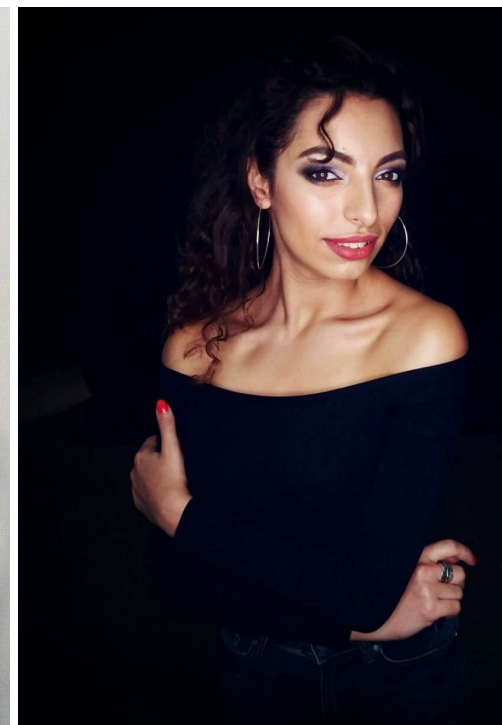

ANNA KARAPETAN

□□: 165, □□: 48, □□: 92, □: 65, □□: 95

<https://podium.im/cn/models/anna-karapetjan>