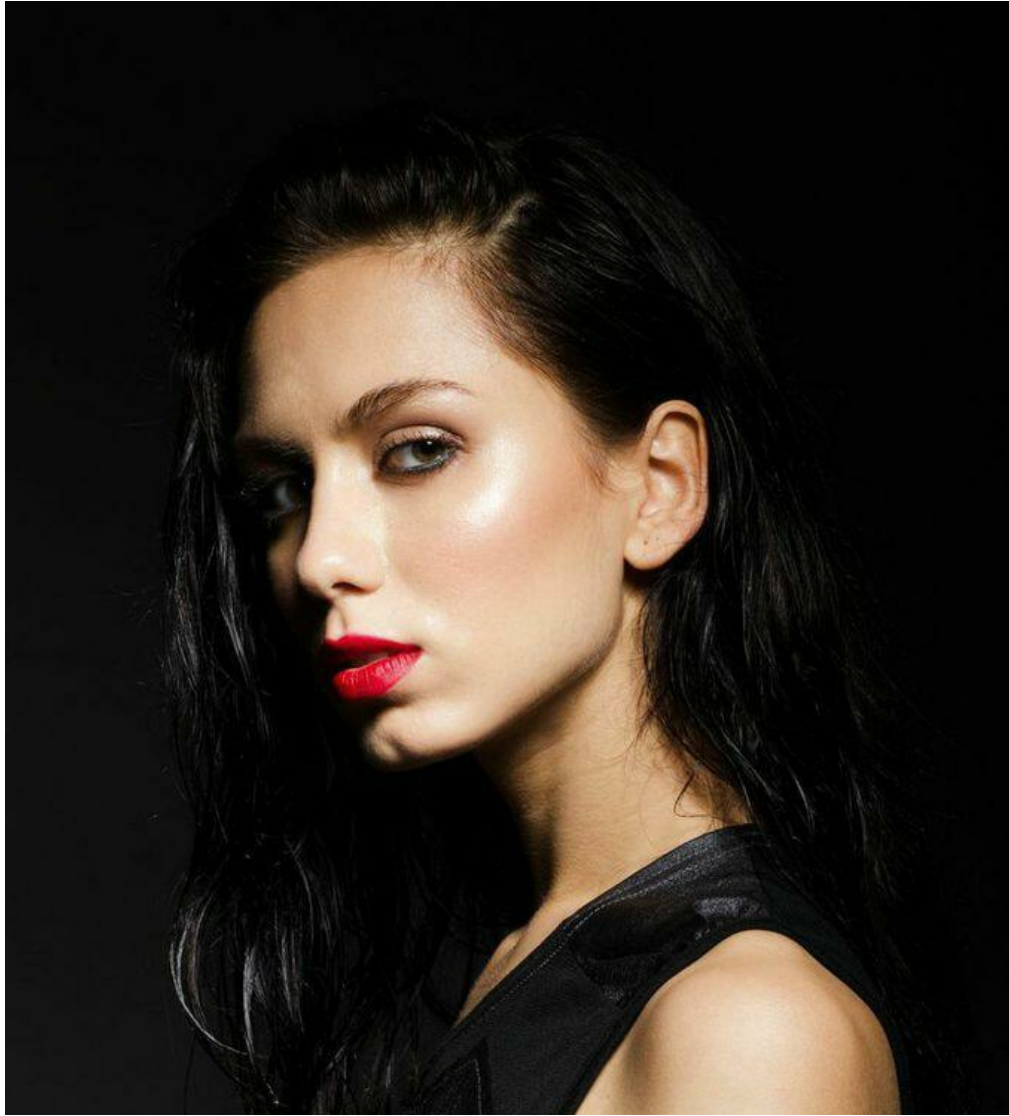

# ALINA TRUBCHANINOVA

Größe: 174, Gewicht: 56, Brust: 84, Taille: 62, Hüfte: 92  
<https://podium.im/de/models/alina-trubchaninova>