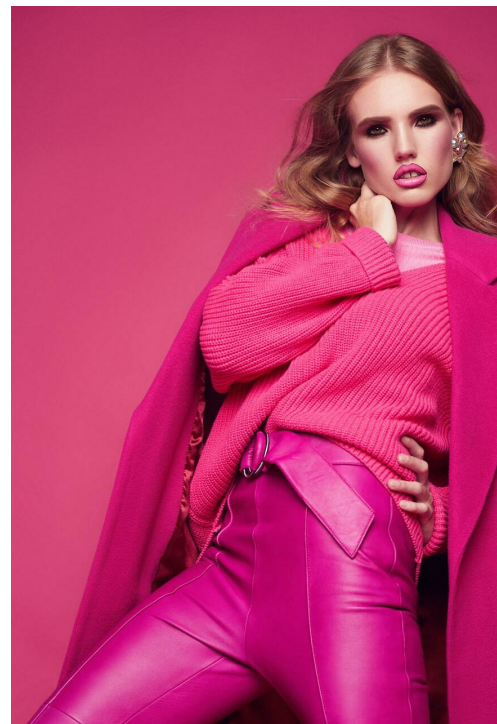

# АНАСТАСИЯ ШУМКОВА

Рост: 176, Вес: 53, Талия: 83, Рукава: 60, Плечи: 88

<https://podium.im/cn/models/anastasija-shumkova>