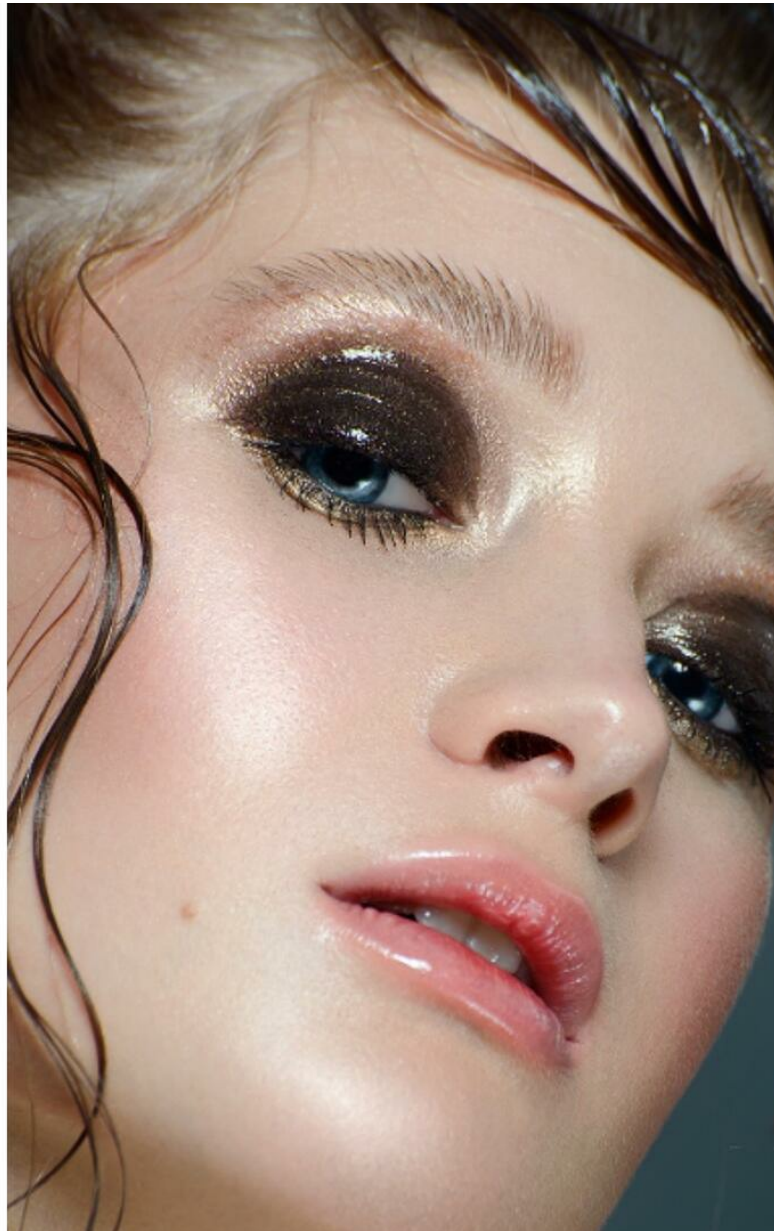

KSENIA CELYH

Größe: 172, Gewicht: 56, Brust: 88, Taille: 63, Hüfte: 94
<https://podium.im/de/models/xena-zell>