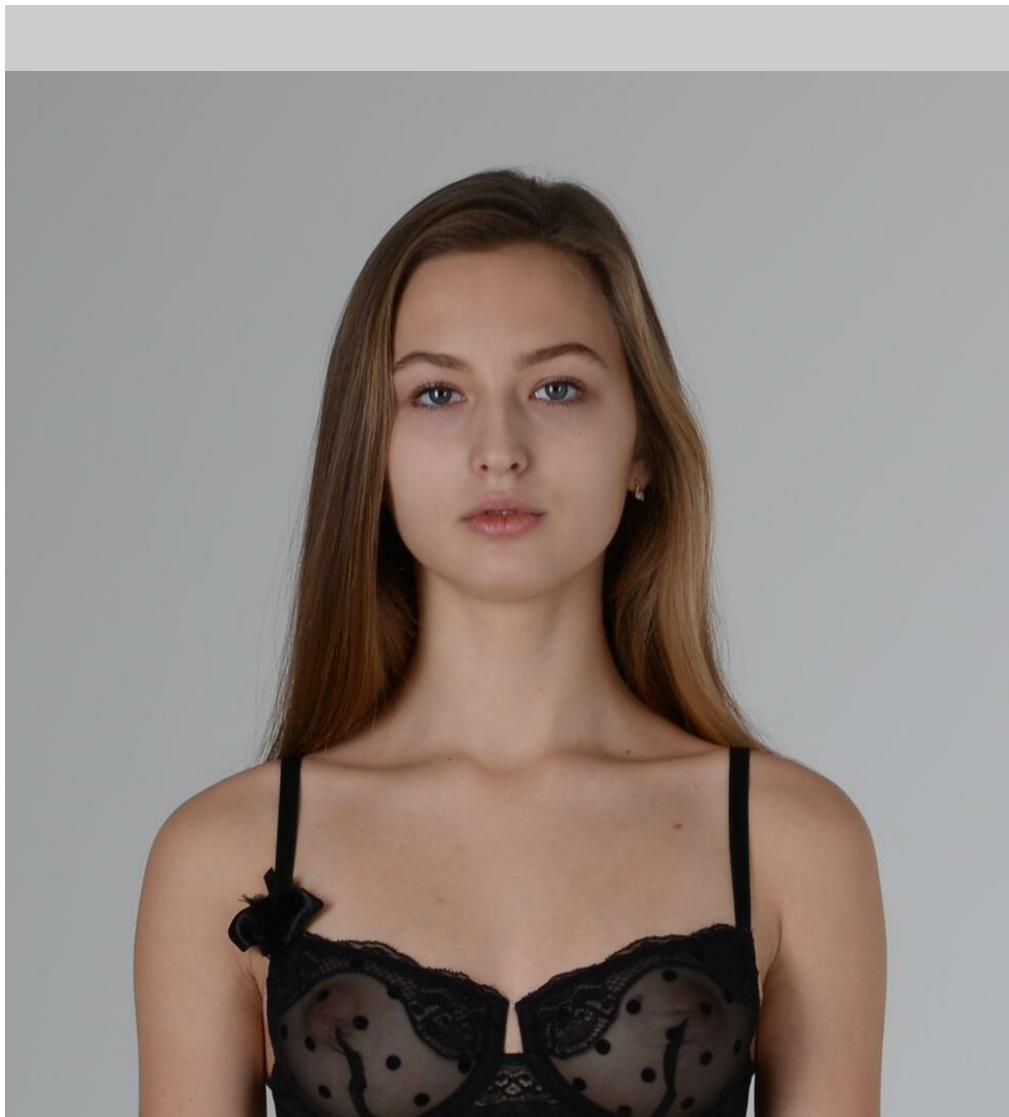

ИЗАБЕЛЛА СТРЕЛЬЦОВА

рост: 166, вес: 49, грудь: 82, талия: 59, бедра: 86
<https://podium.im/cn/models/izabella-streltsova>