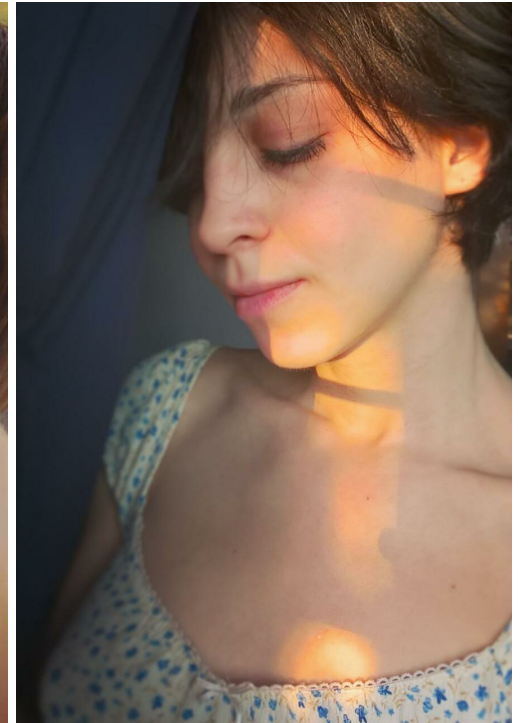

# ANNA ARKAD'eva

зріст: 165, вага: 45, груди: 86, талія: 60, стегна: 87  
<https://podium.im/ua/models/anna-arkadyeva>

33 MZ