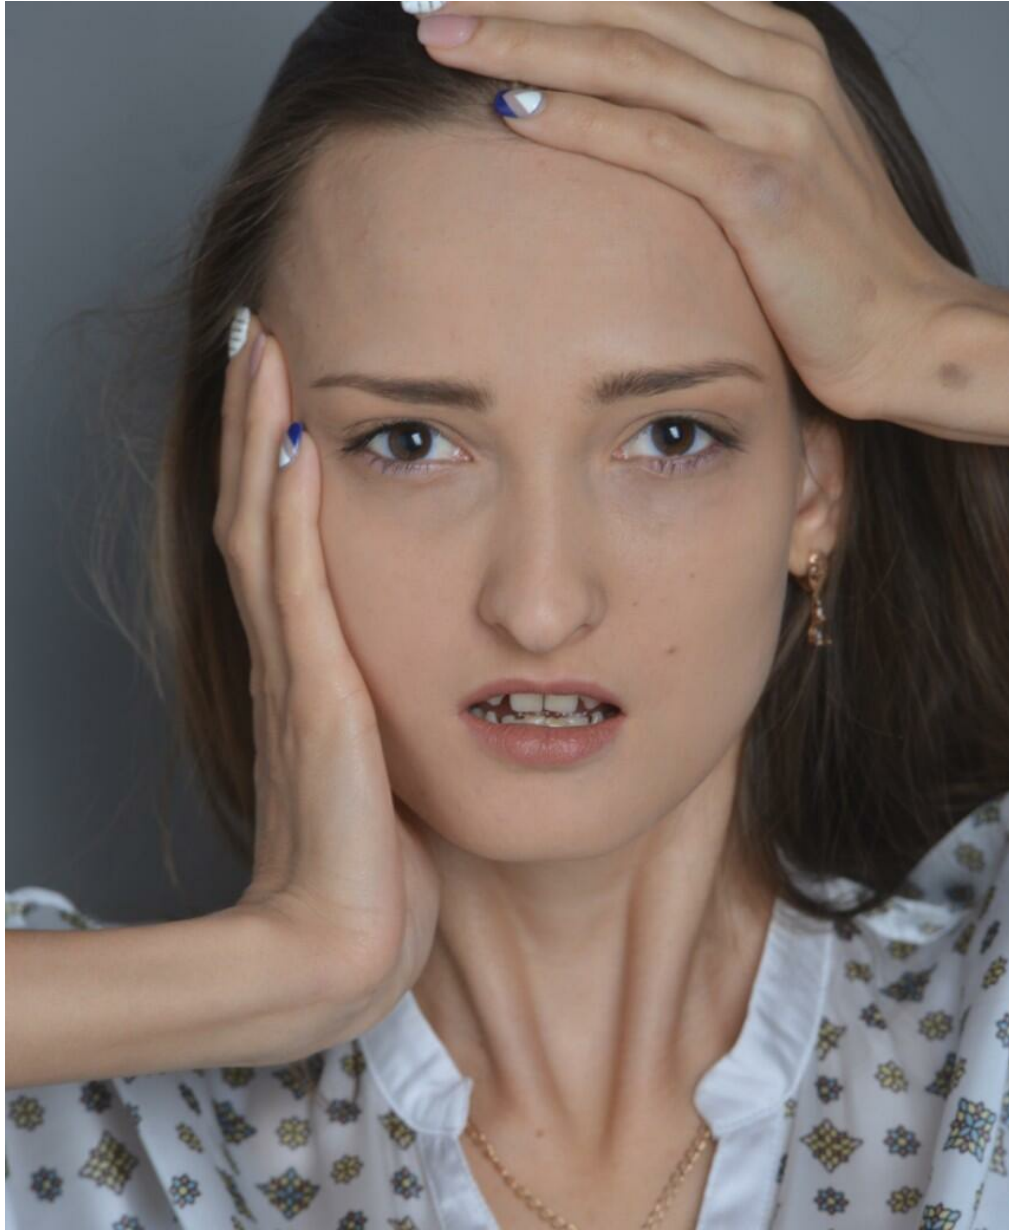

# POLINA VAVILKINA

зріст: 174, вага: 51, груди: 86, талія: 64, стегна: 89  
<https://podium.im/ua/models/polinavavilkina>