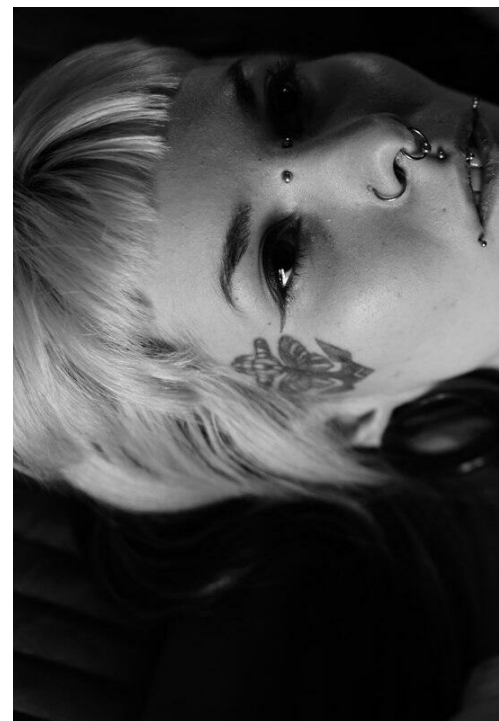

MAL'CEVA DAR'A

зріст: 166, вага: 45, груди: 70, талія: 57, стегна: 85
<https://podium.im/ua/models/malceva-darja>