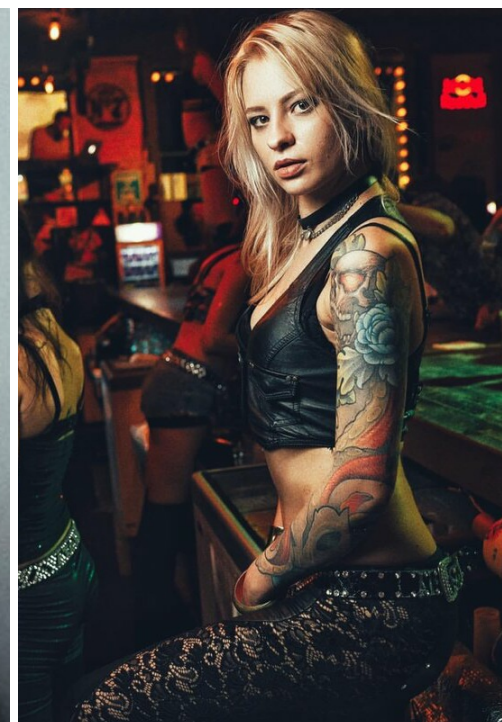

АНАСТАСИЯ ГЕРЧЕВА

рост: 170, вес: 54, грудь: 86, талия: 56, бедра: 94
<https://podium.im/en/models/anastasija-gercheva>