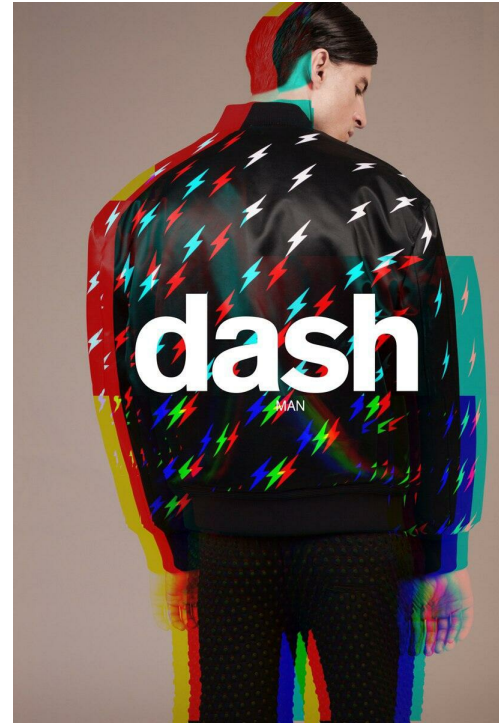

VLADIMIR SOLOVYOV

身高: 190, 臂长: 74, 臂围: 99, 腕围: 68, 鞋码: 96

<https://podium.im/cn/models/vladimir-solovyov>