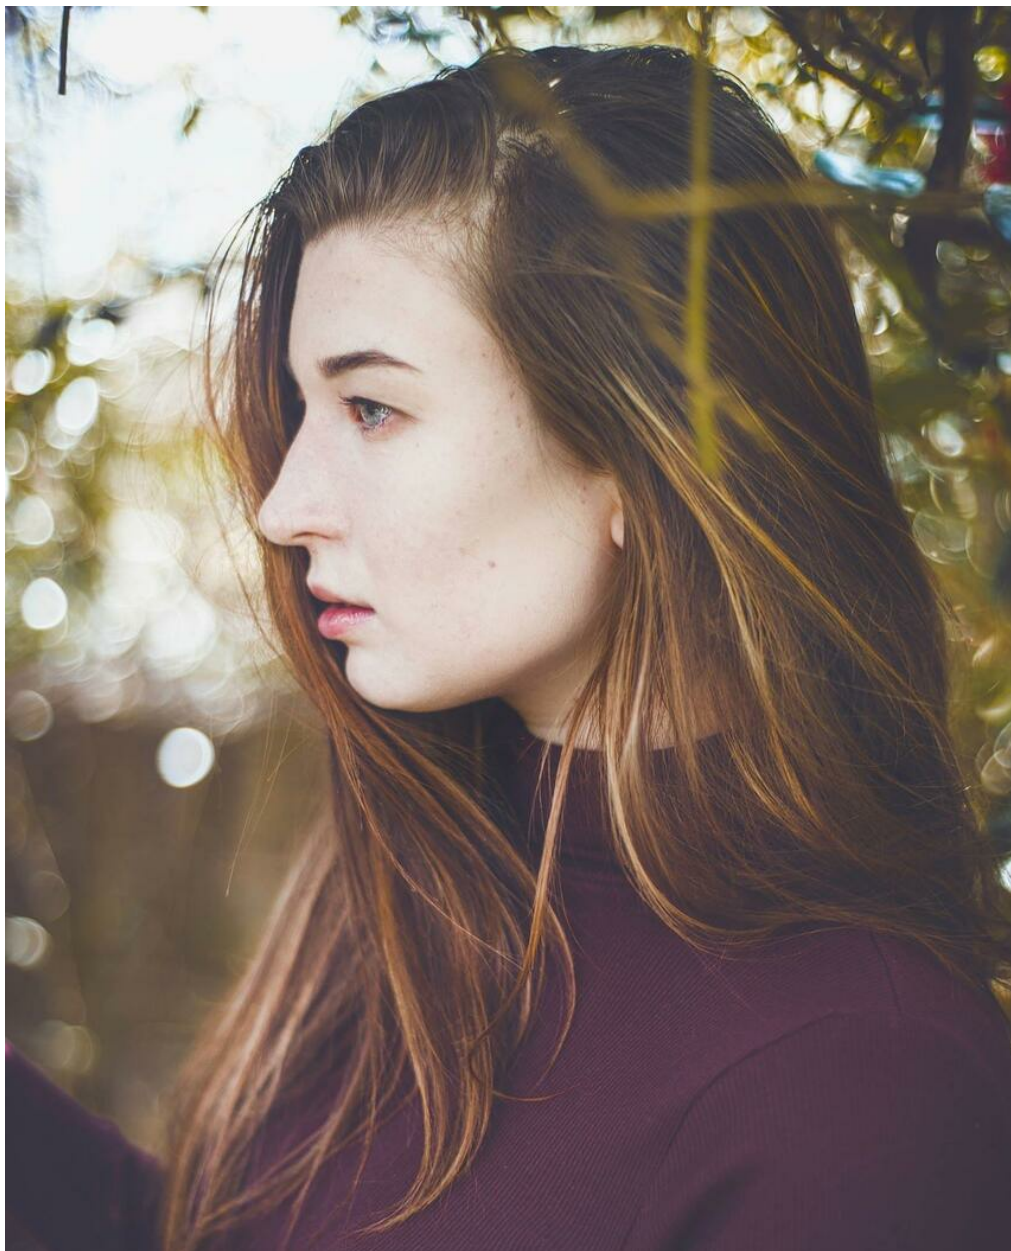

СОФЬЯ ЕМЕЛЬЯНОВА

рост: 170. вес: 70. грудь: 90. талия: 65. бедра: 90
<https://podium.im/models/sophie>