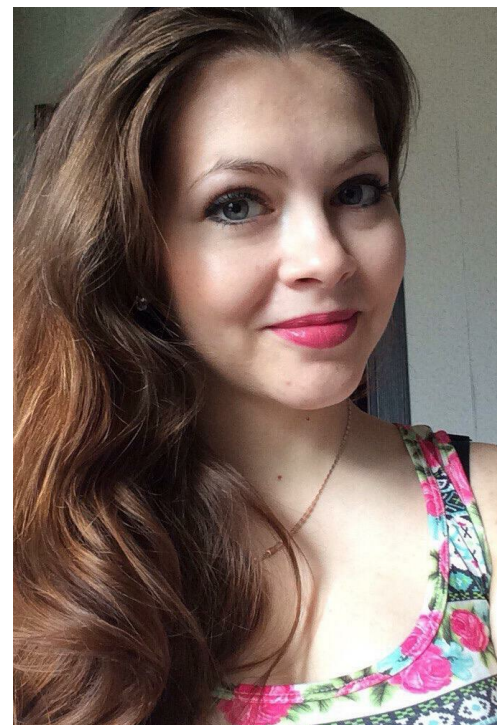

# KSENIA KONDUS

Height: 160, Bust: 44, Waist: 82, Hips: 66, Feet: 81

[https://podium.im/cn/models/kseniya\\_kondus](https://podium.im/cn/models/kseniya_kondus)