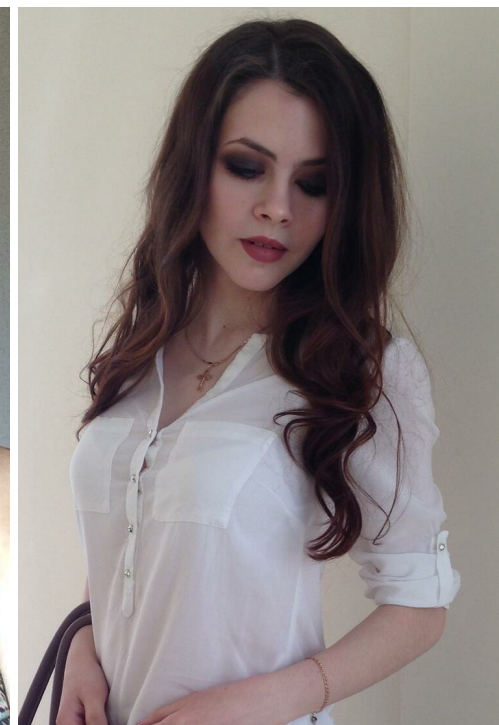

# KSENIA KONDUS

Height: 160, Bust: 44, Waist: 82, Hips: 66, Feet: 81

[https://podium.im/cn/models/kseniya\\_kondus](https://podium.im/cn/models/kseniya_kondus)