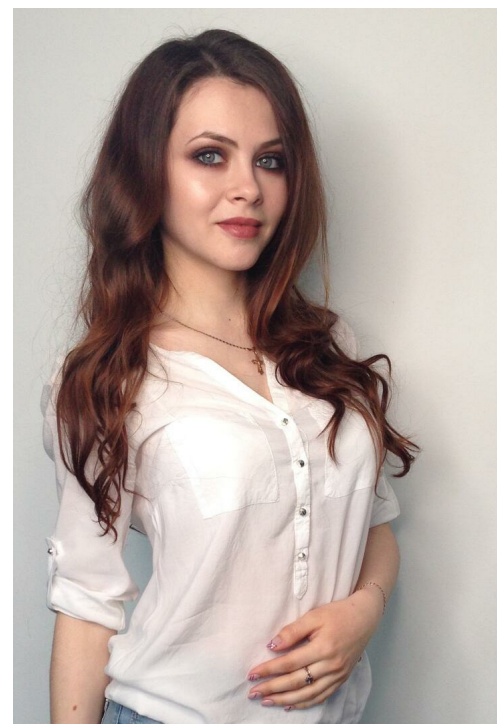

# KSENIA KONDUS

Height: 160, Bust: 44, Waist: 82, Hips: 66, Feet: 81

[https://podium.im/cn/models/kseniya\\_kondus](https://podium.im/cn/models/kseniya_kondus)