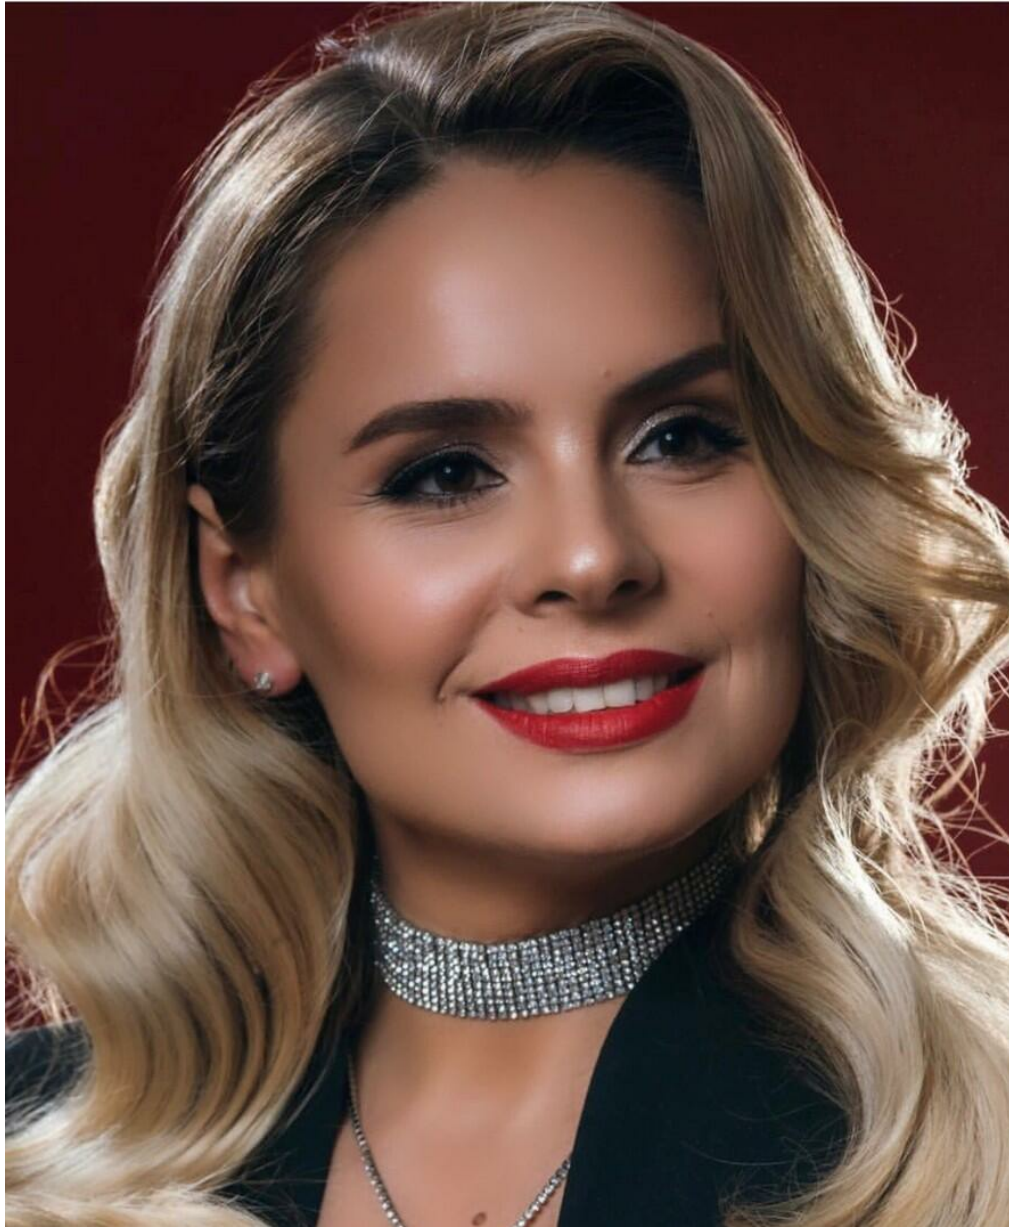

IRINA KLIMOVA

Größe: 170, Gewicht: 60, Brust: 95, Taille: 70, Hüfte: 98
<https://podium.im/de/models/irinkin84>