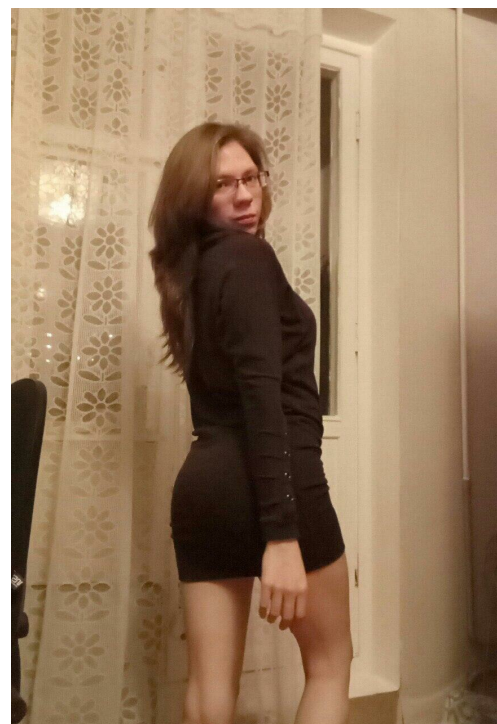

# ANNA AKUSKINA

Рост: 160, Вес: 52, Талия: 88, Рукава: 73, Плечи: 87

<https://podium.im/cn/models/anna-jakushkina>