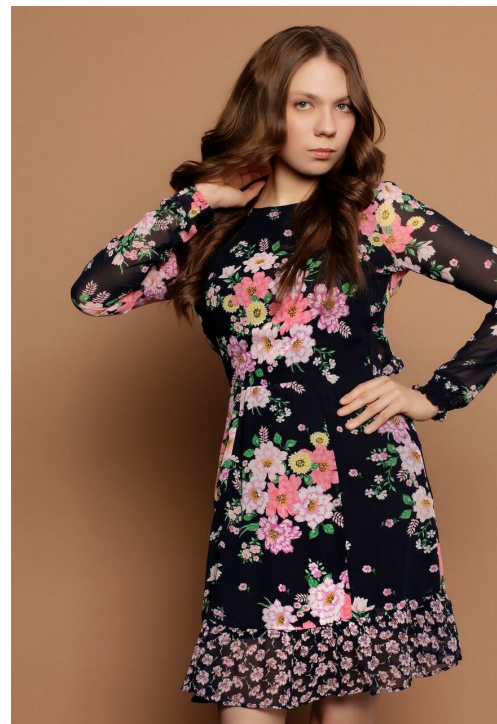

# ANNA AKUSKINA

Рост: 160, Вес: 52, Талия: 88, Рукава: 73, Плечи: 87

<https://podium.im/cn/models/anna-jakushkina>