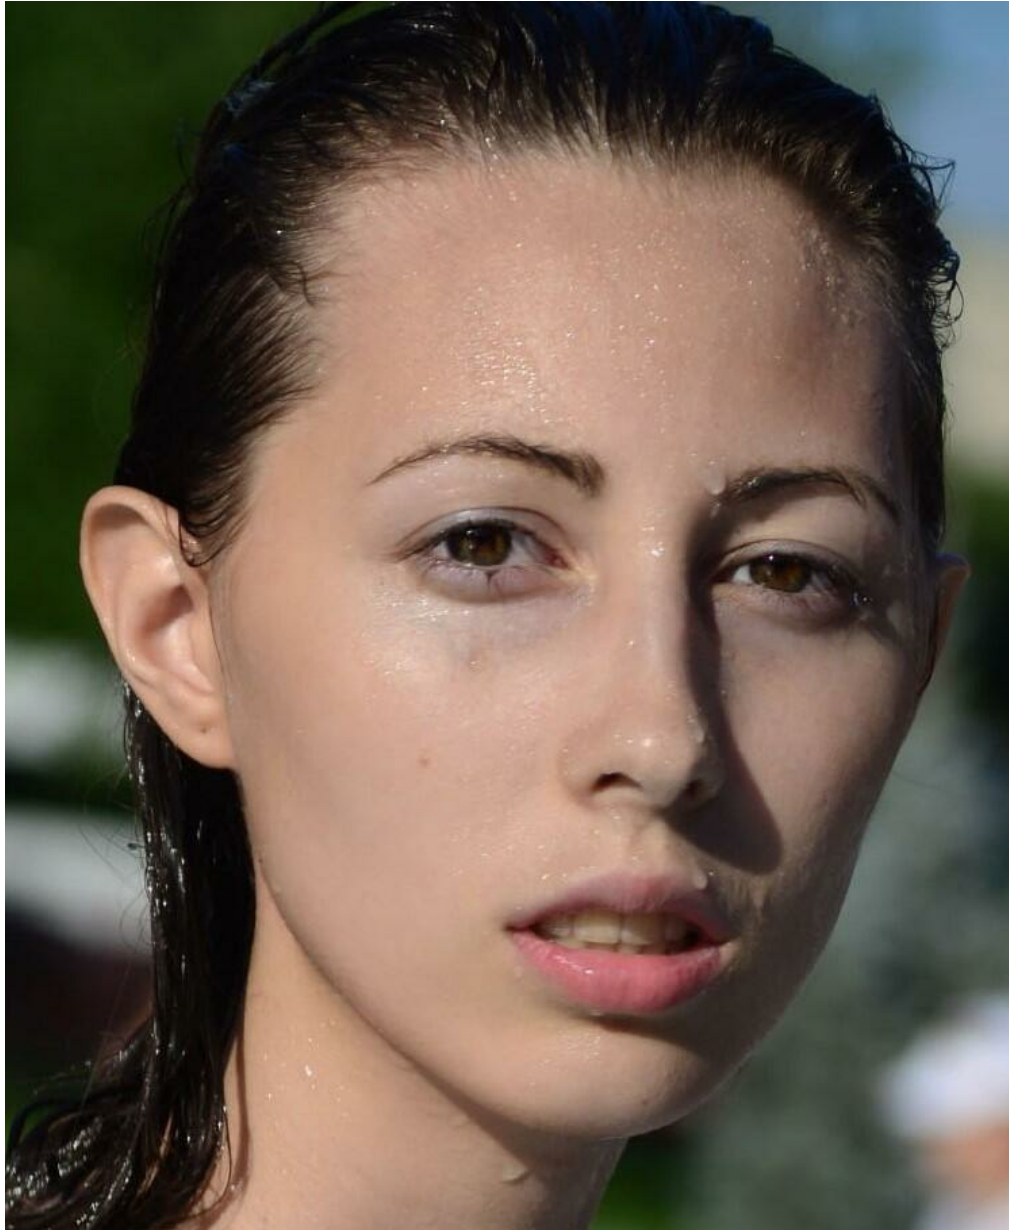

ДАРЬЯ ЛЮЙ

Рост: 175, Вес: 50, Рукава: 77, Талия: 60, Бедра: 89
<https://podium.im/cn/models/darja-lyuy>