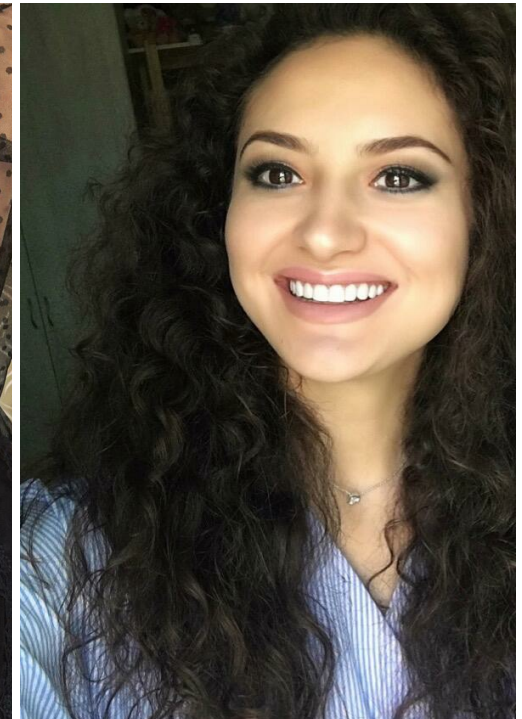

RAMINA MIFTAHOVA

altura: 170, peso: 60, pecho: 84, cintura: 62, caderas: 93
<https://podium.im/es/models/ramina-miftahova>