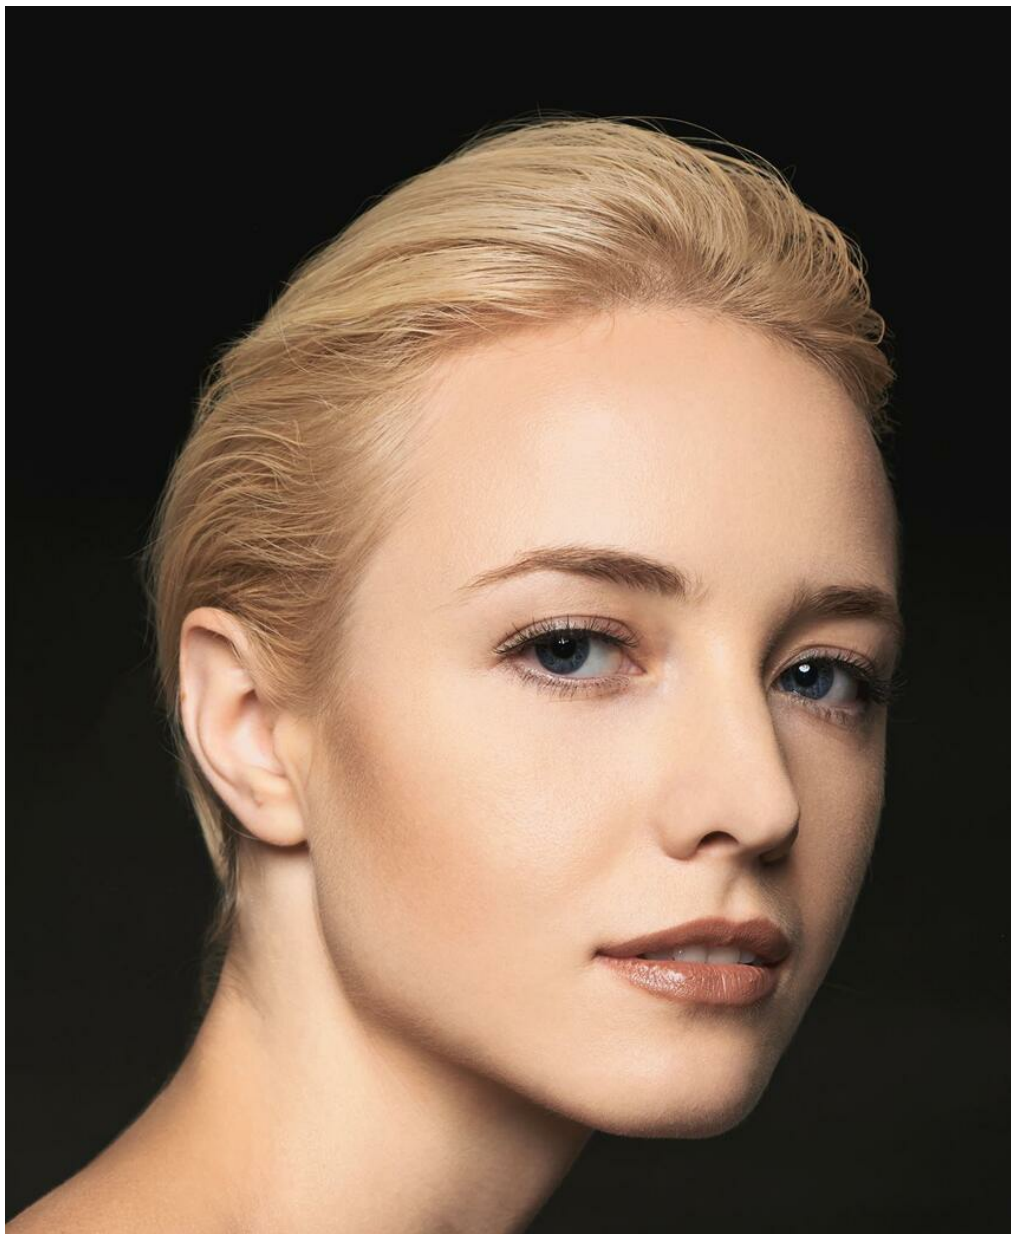

# DARYA NOVOSELOVA

身高: 176, 臂展: 52, 胸围: 82, 腰围: 63, 臀围: 90

<https://podium.im/cn/models/darya-novoselova>