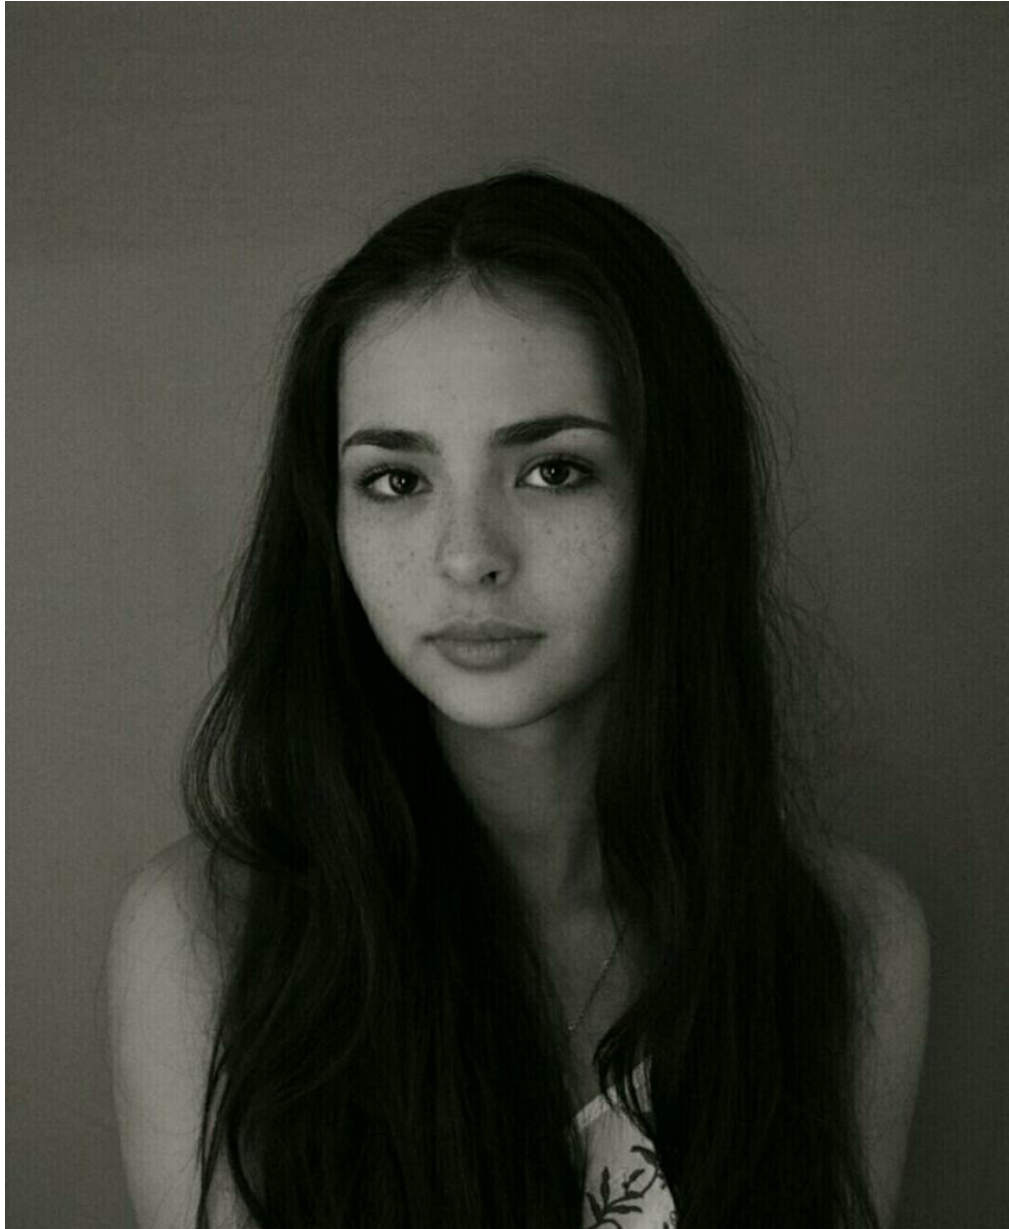

ANNA IVANILOVA

身高: 170, 体重: 51, 三围: 91, 鞋: 60, 眼: 92
<https://podium.im/cn/models/anna-ivanilova>

12:44 ● || 📶 📶 📶 92

< 325 photo web.jpg