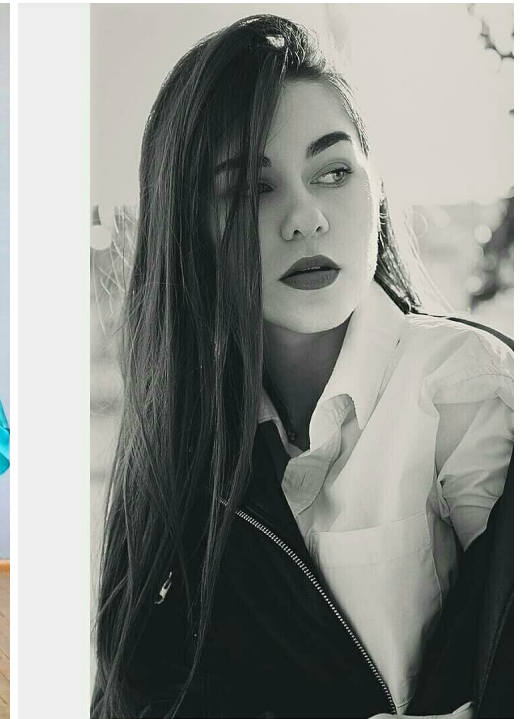

# ANA GORASINA

altura: 163, peso: 54, pecho: 80, cintura: 71, caderas: 90  
<https://podium.im/es/models/gorayshina>