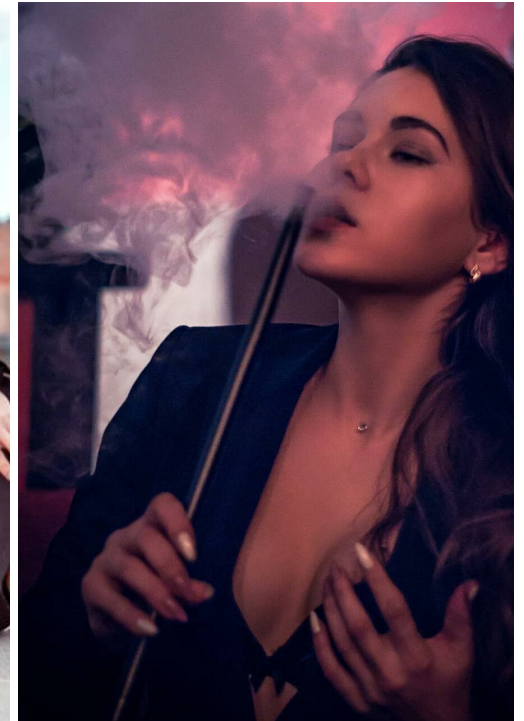

# ANA GORASINA

altura: 163, peso: 54, pecho: 80, cintura: 71, caderas: 90  
<https://podium.im/es/models/gorayshina>