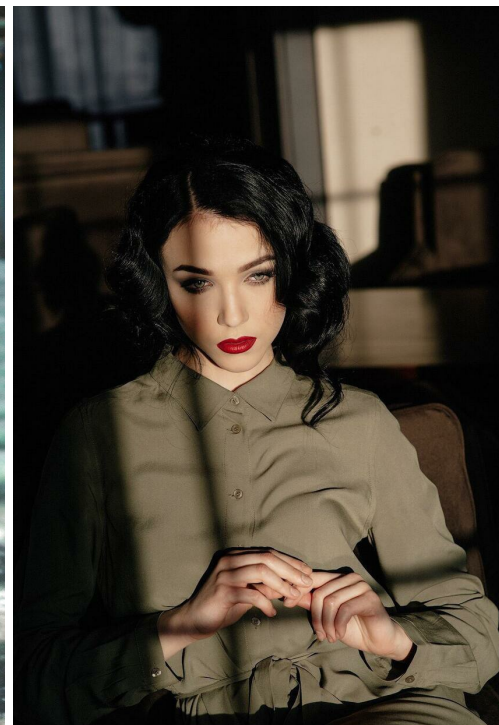

# ЕКАТЕРИНА ХОЛОДОВА

зріст: 171, вага: 49, груди: 88, талія: 60, стегна: 88  
<https://podium.im/ua/models/lareginadellaneve>