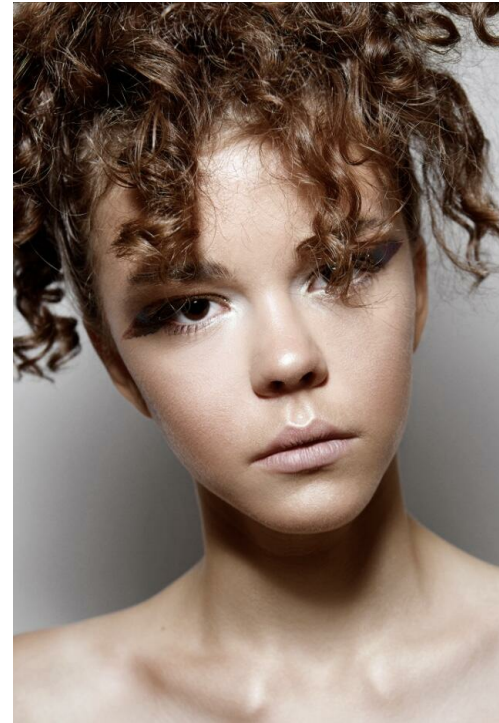

IRINA BOBYLEVA

altura: 165, peso: 42, pecho: 78, cintura: 54, caderas: 79
<https://podium.im/es/models/irinnbobyleva>