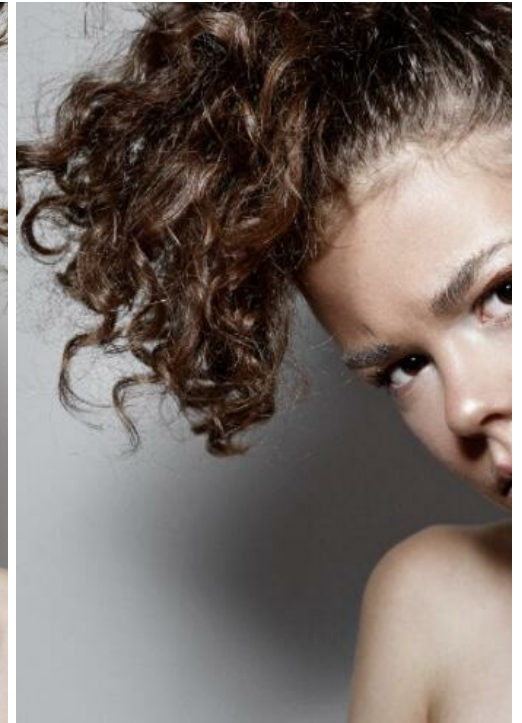

IRINA BOBYLEVA

altura: 165, peso: 42, pecho: 78, cintura: 54, caderas: 79
<https://podium.im/es/models/irinnbobyleva>