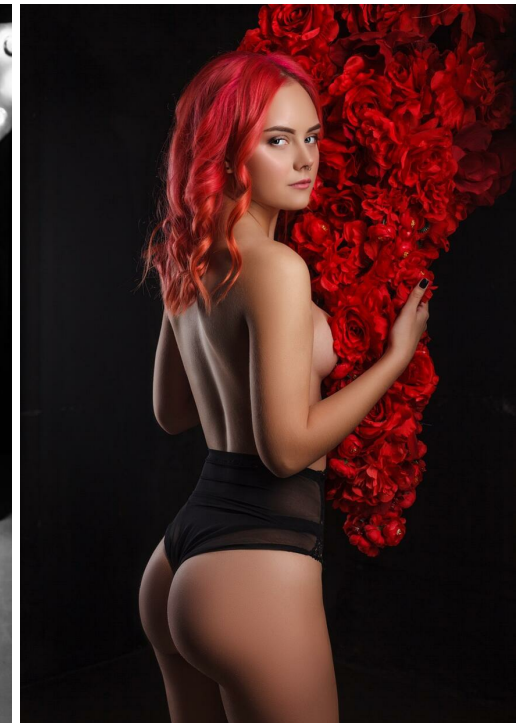

JUL JUL

рост: 170, вес: 50, грудь: 83, талия: 60, бедра: 90
<https://podium.im/en/models/yourwhitequeen>