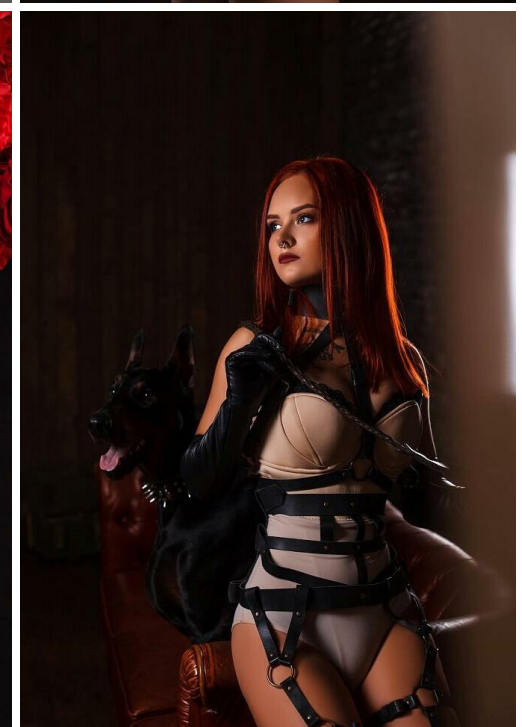

JUL JUL

рост: 170, вес: 50, грудь: 83, талия: 60, бедра: 90
<https://podium.im/en/models/yourwhitequeen>