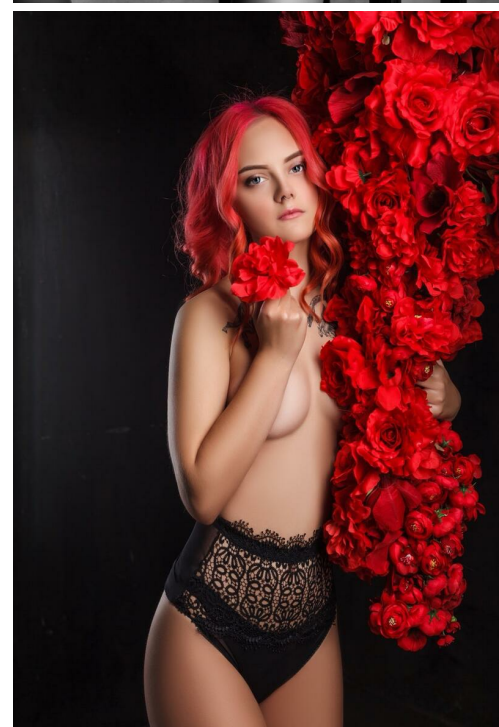

JUL JUL

рост: 170, вес: 50, грудь: 83, талия: 60, бедра: 90
<https://podium.im/en/models/yourwhitequeen>