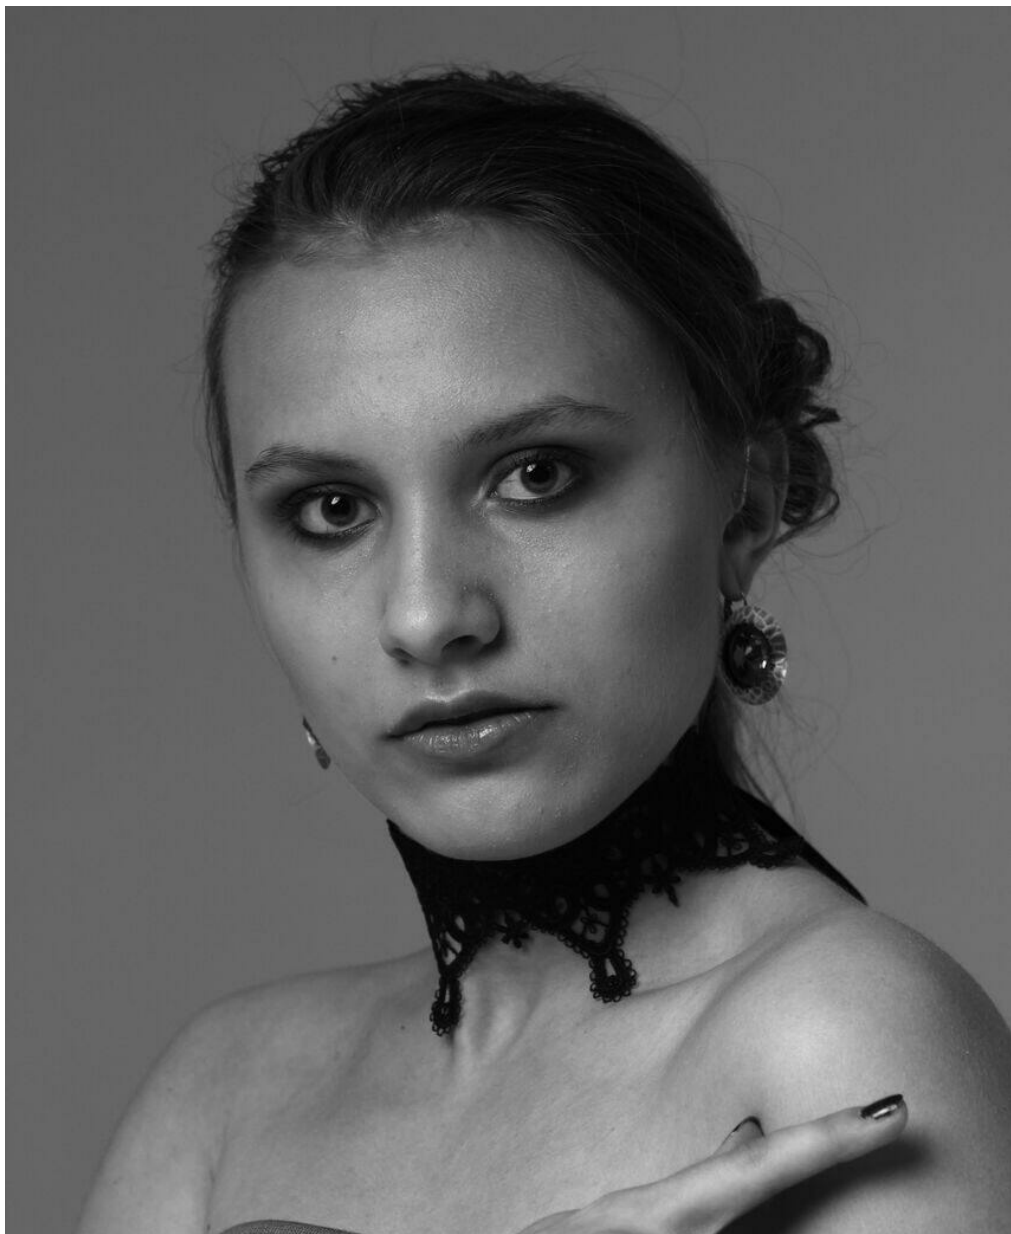

DAR'A VASIL'EVA

□□: 160, □□: 52, □□: 86, □: 63, □□: 93

<https://podium.im/cn/models/novol1985mailru>