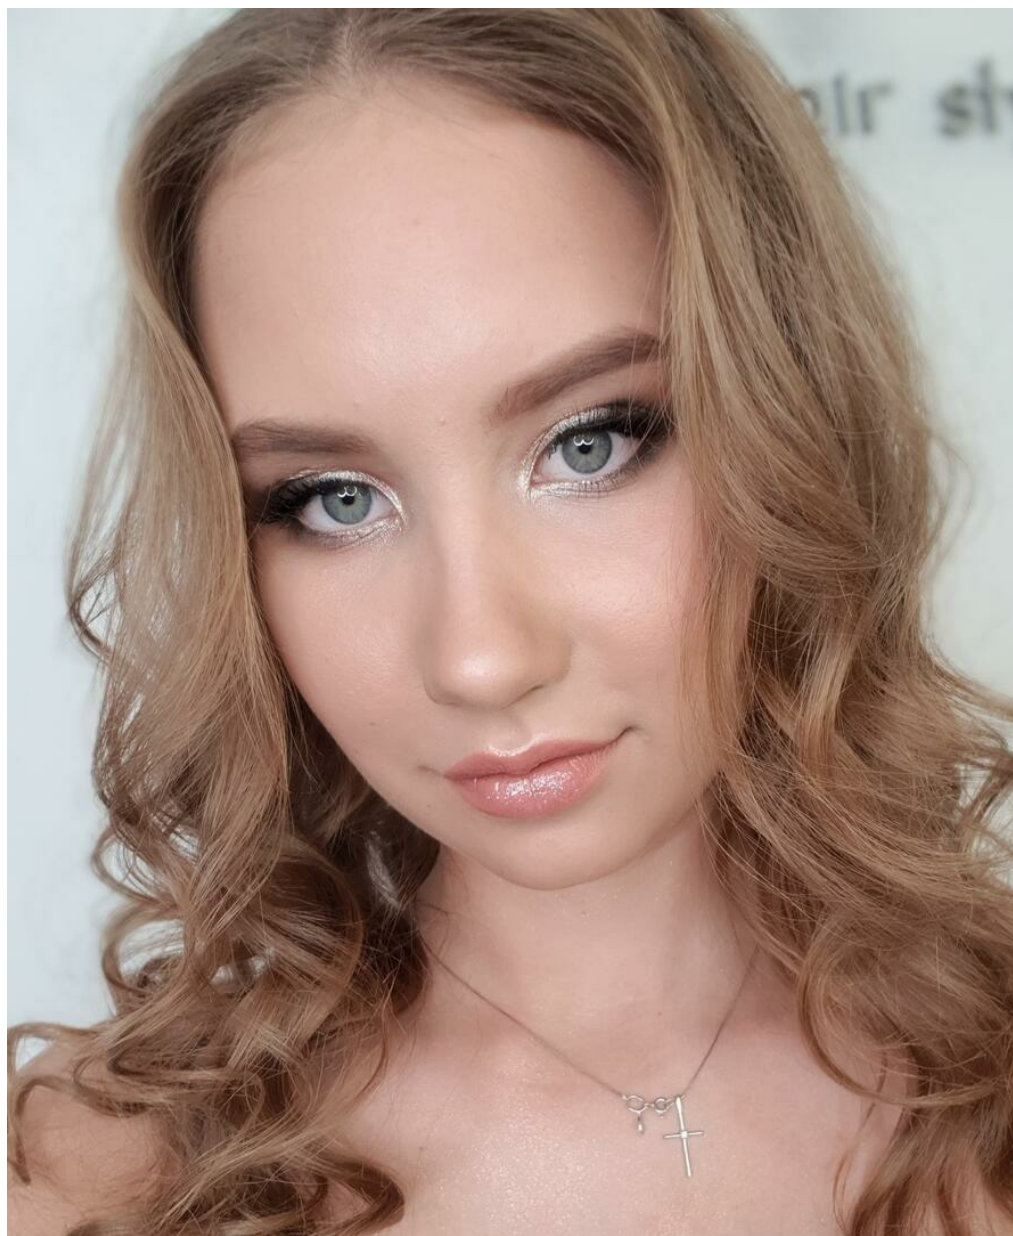

NADEZDA SMIRNOVA

身高: 180, 胸围: 62, 腰围: 91, 臀围: 63, 鞋码: 92
<https://podium.im/cn/models/2737831>