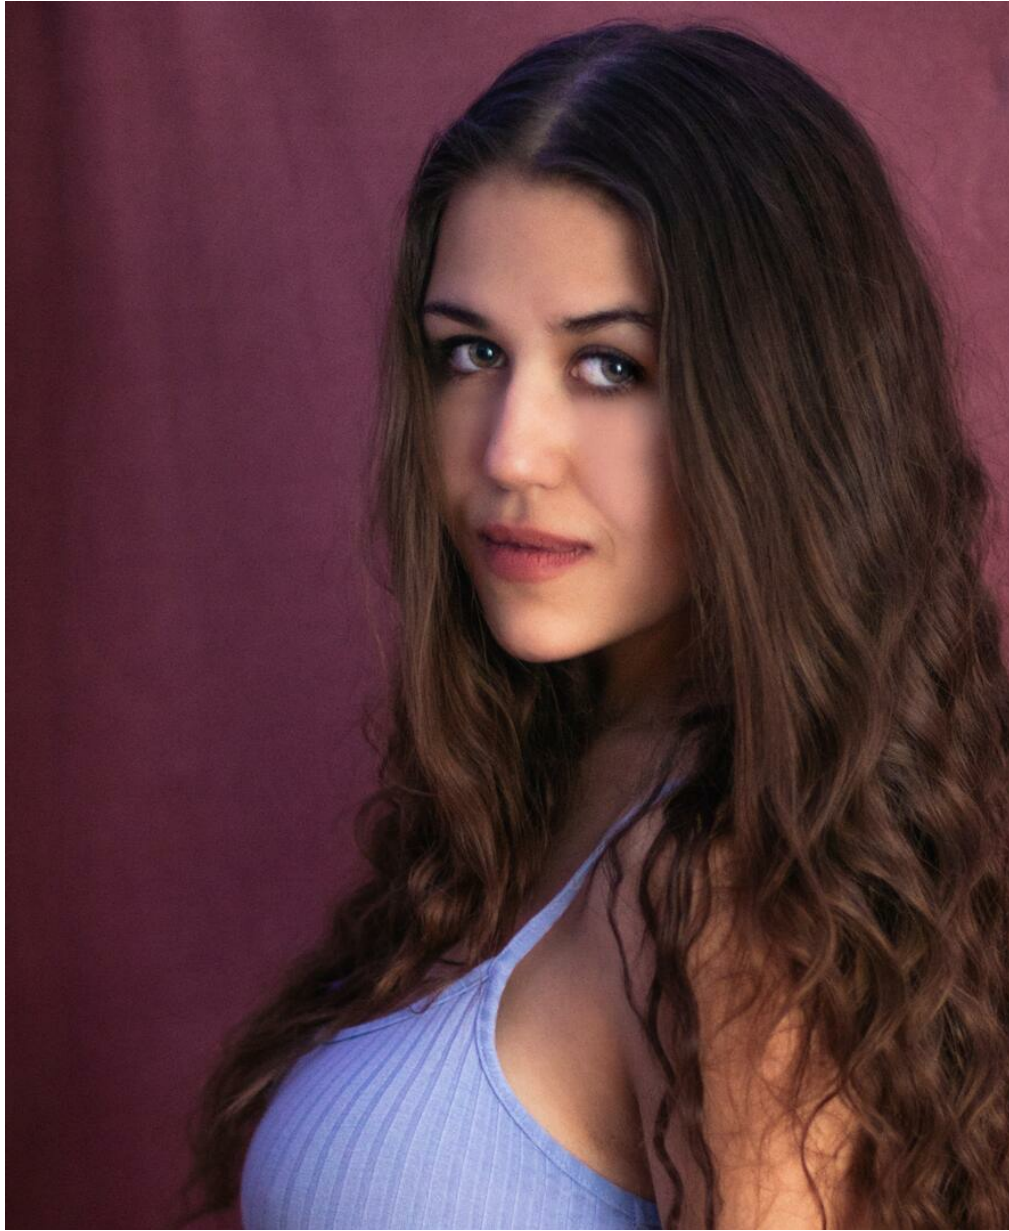

MARIA ZHUK

Größe: 168, Gewicht: 62, Brust: 98, Taille: 68, Hüfte: 95
<https://podium.im/de/models/2740415>