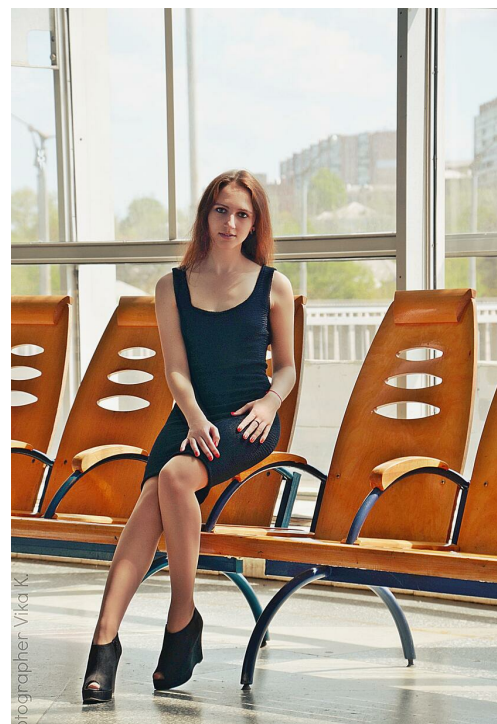

# ELENA CHURACHENKO

рост: 160, вес: 45, грудь: 80, талия: 60, бедра: 90  
<https://podium.im/models/helena-08>