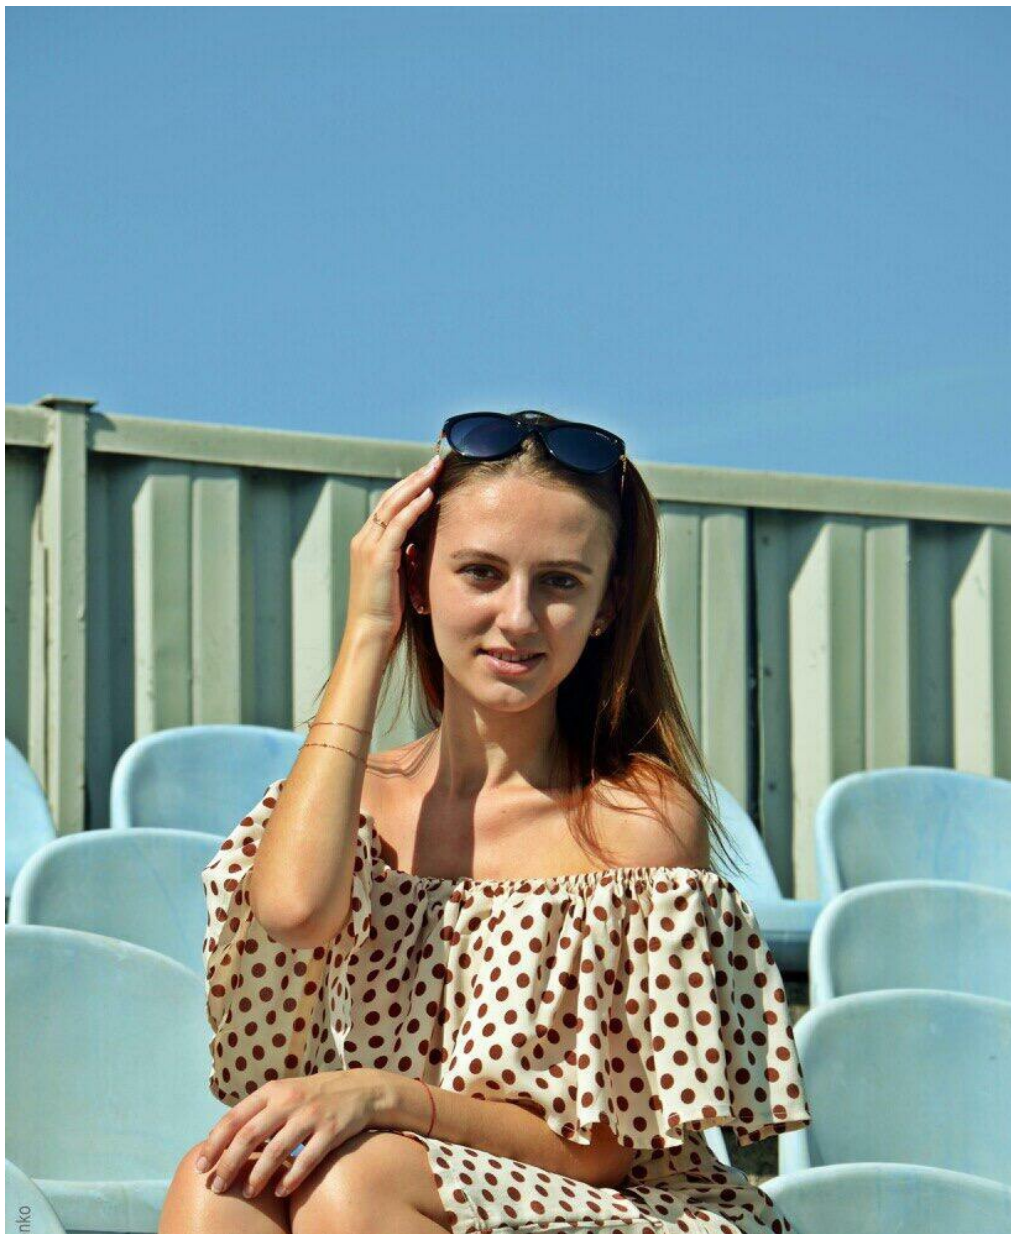

# ELENA CHURACHENKO

рост: 160, вес: 45, грудь: 80, талия: 60, бедра: 90  
<https://podium.im/models/helena-08>