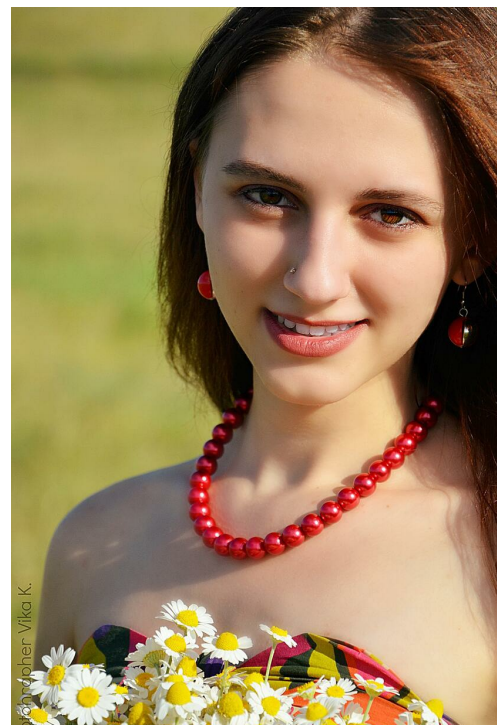

# ELENA CHURACHENKO

рост: 160, вес: 45, грудь: 80, талия: 60, бедра: 90  
<https://podium.im/models/helena-08>