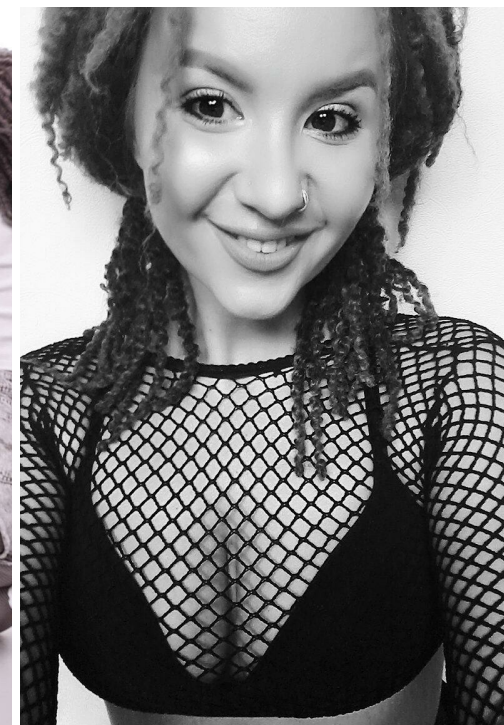

# OLHA MALAHIT

Größe: 165, Gewicht: 64, Brust: 98, Taille: 75, Hüfte: 110  
<https://podium.im/de/models/2757152>