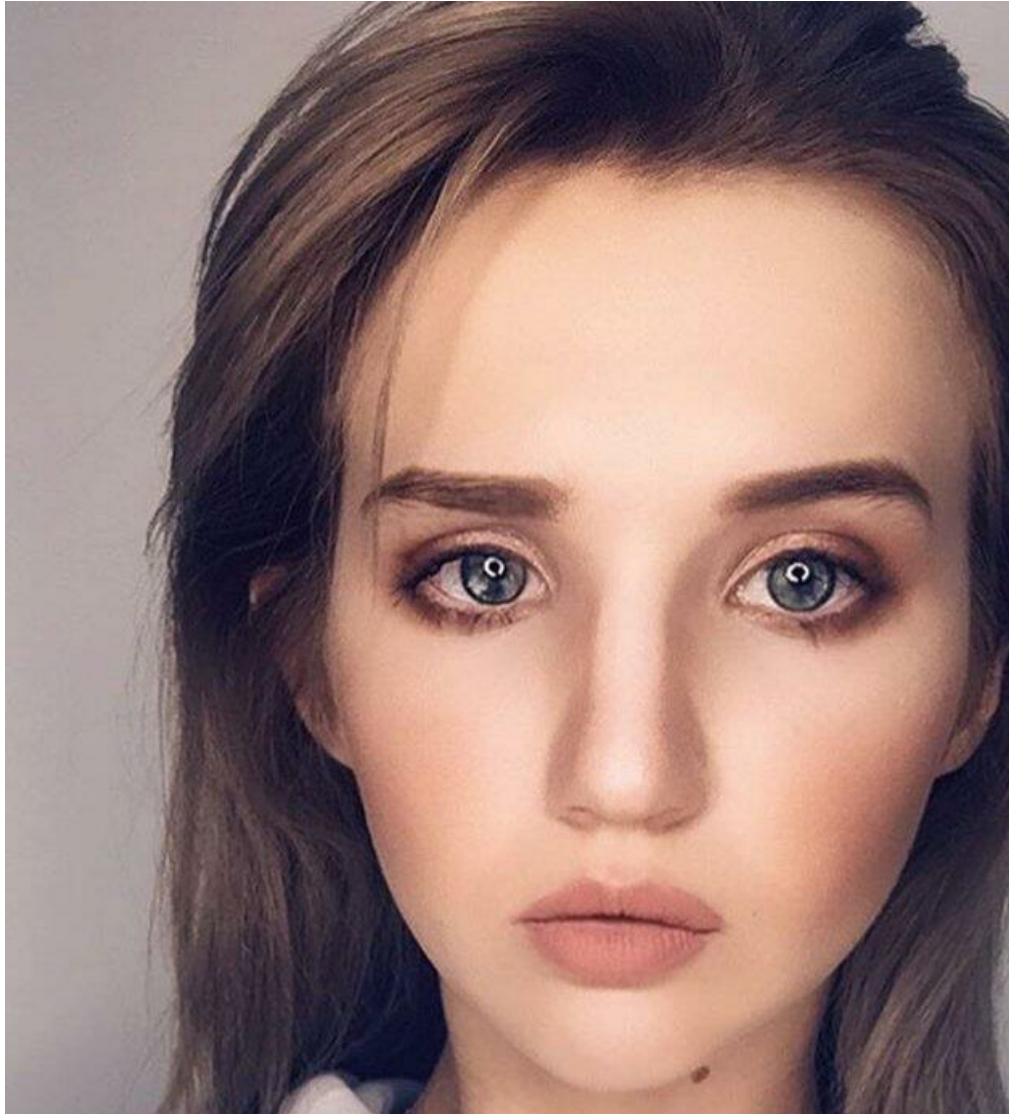

KRISTINA HOHLACHJOVA

Größe: 160, Gewicht: 51, Brust: 86, Taille: 66, Hüfte: 96
<https://podium.im/de/models/kristina>