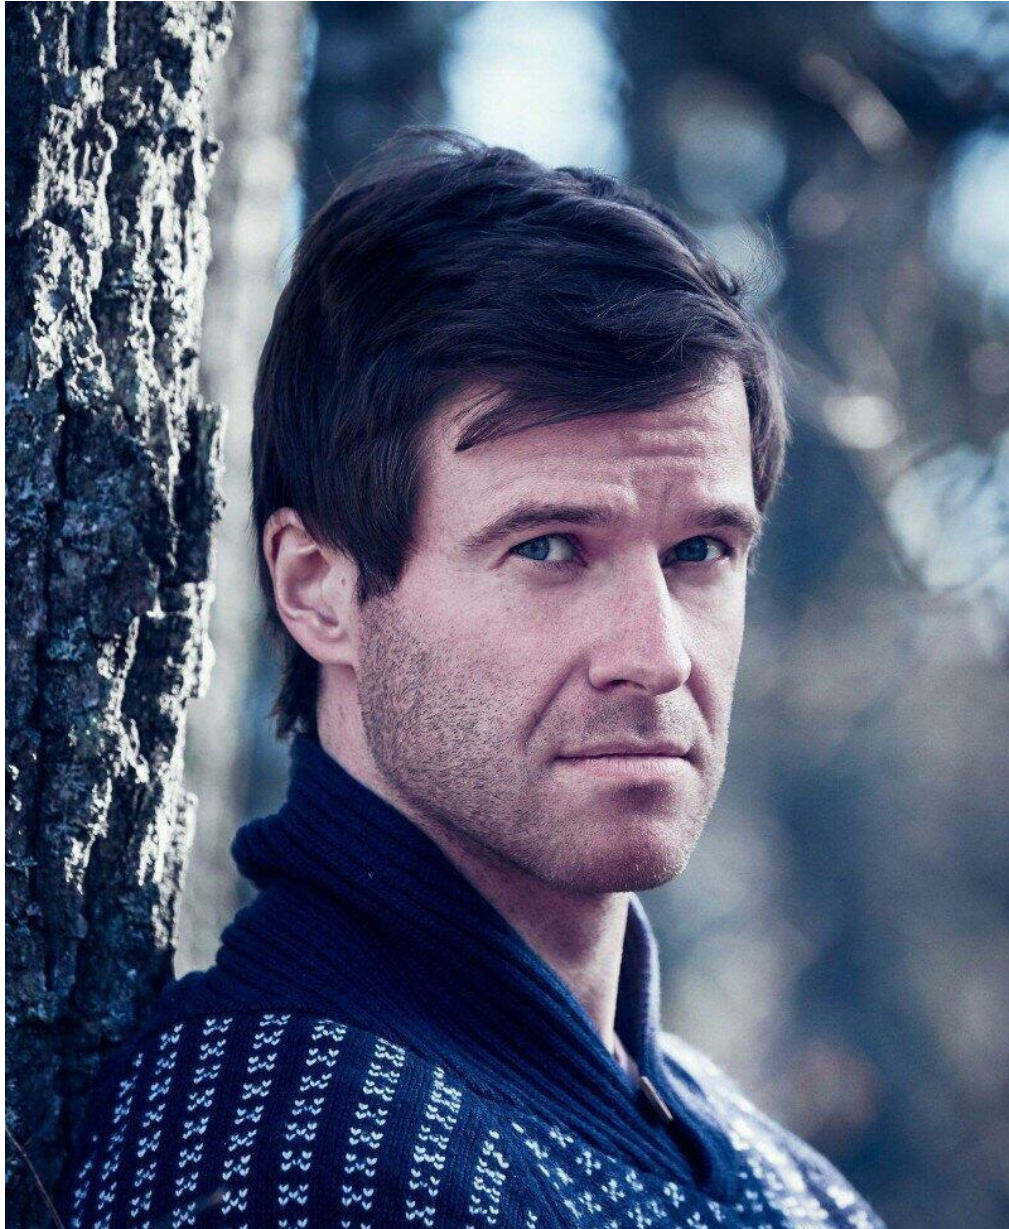

KONSTANTIN NIKKARI

Größe: 190, Gewicht: 88, Brust: 110, Taille: 85, Hüfte: 92
<https://podium.im/de/actors/konstantin-nikkari>