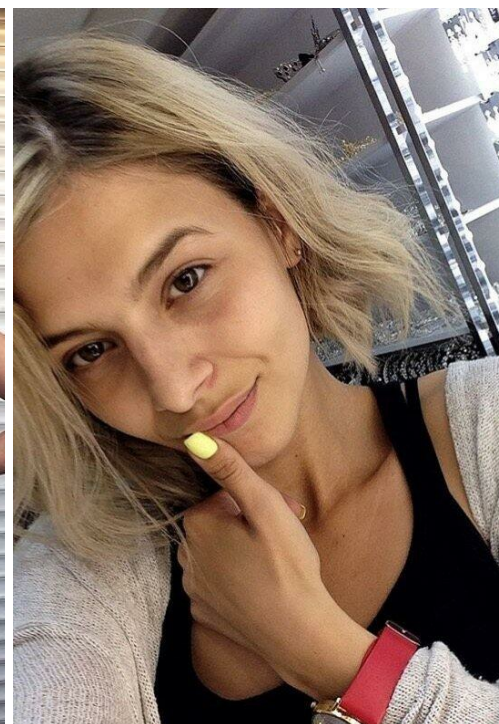

ANA KOZUHAROVA

зріст: 168, вага: 53, груди: 71, талія: 64, стегна: 91
<https://podium.im/ua/models/2797014>