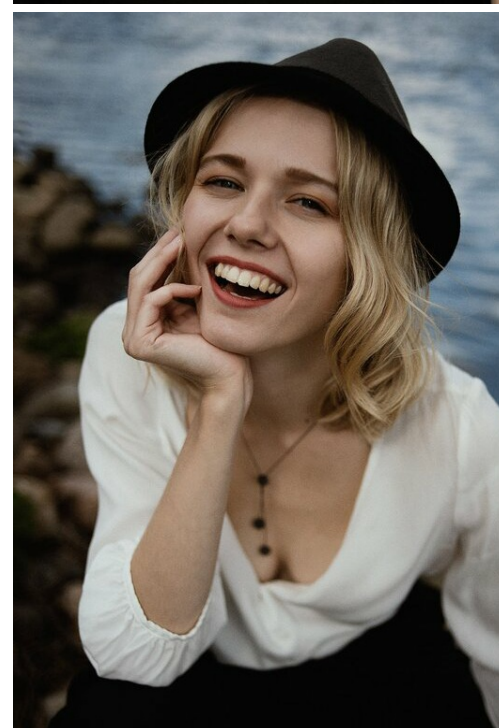

# АЛЕКСАНДРА ХРОМОВА

рост: 172, вес: 51, грудь: 85, талия: 62, бедра: 90  
<https://podium.im/es/models/alexandra-khromova>