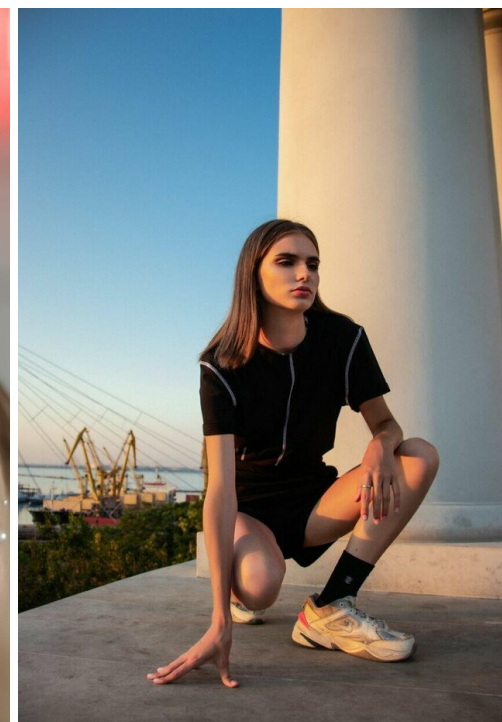

# DASHA SHYPINSKAYA

рост: 177, вес: 43, грудь: 82, талия: 59, бедра: 87

<https://podium.im/models/2852704>