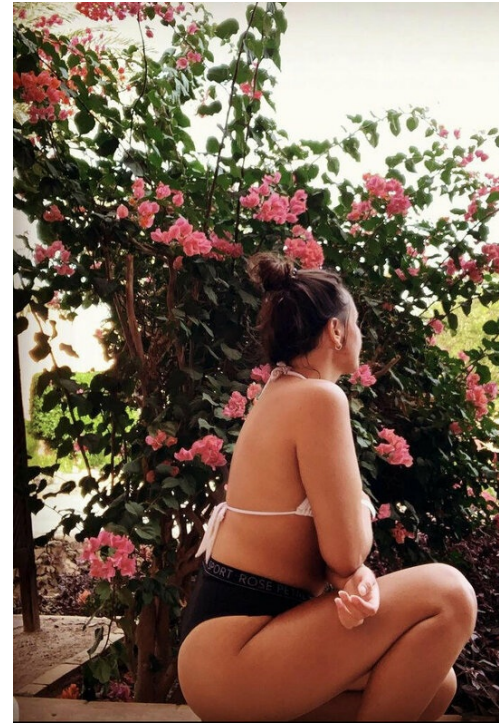

# MARGARITA VIKULINA

Größe: 175, Gewicht: 65, Brust: 92, Taille: 72, Hüfte: 102  
<https://podium.im/de/models/2858837>