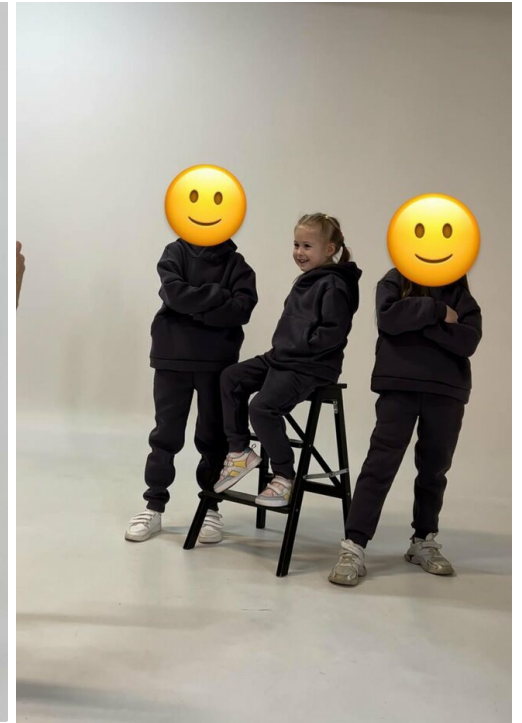

ALISA SELAGINA

Größe: 122, Gewicht: 21, Brust: 40, Taille: 30, Hüfte: 40
<https://podium.im/de/models/2860139>