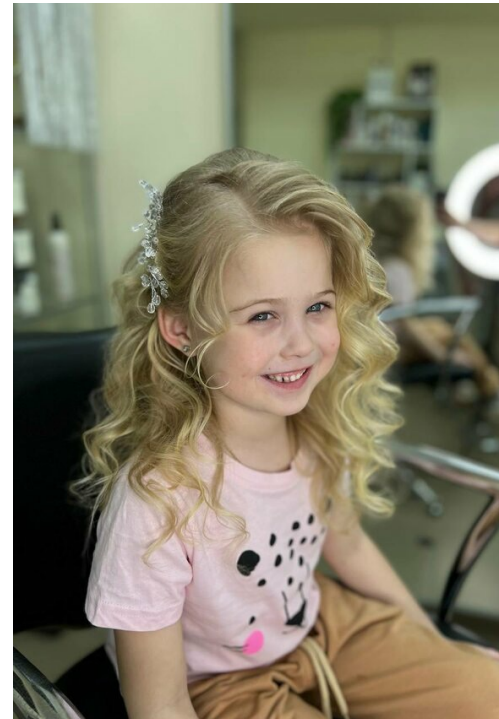

ALISA SELAGINA

Größe: 122, Gewicht: 21, Brust: 40, Taille: 30, Hüfte: 40
<https://podium.im/de/models/2860139>