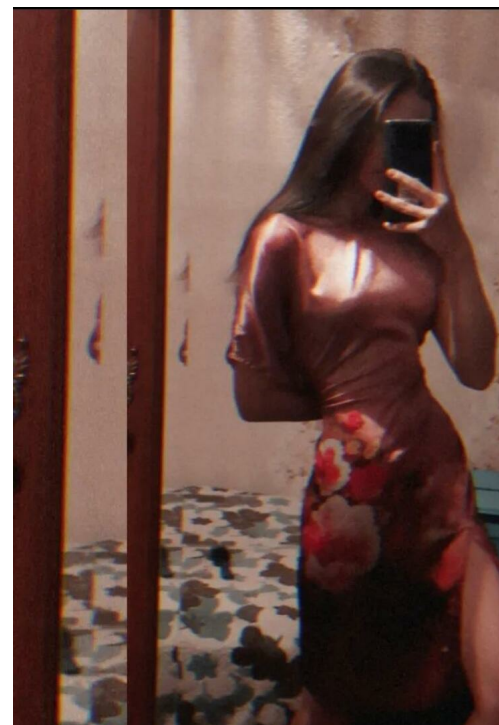

# ALEKSANDRA BELOVA

рост: 170, вес: 50, грудь: 85, талия: 60, бедра: 88

<https://podium.im/models/2864908>