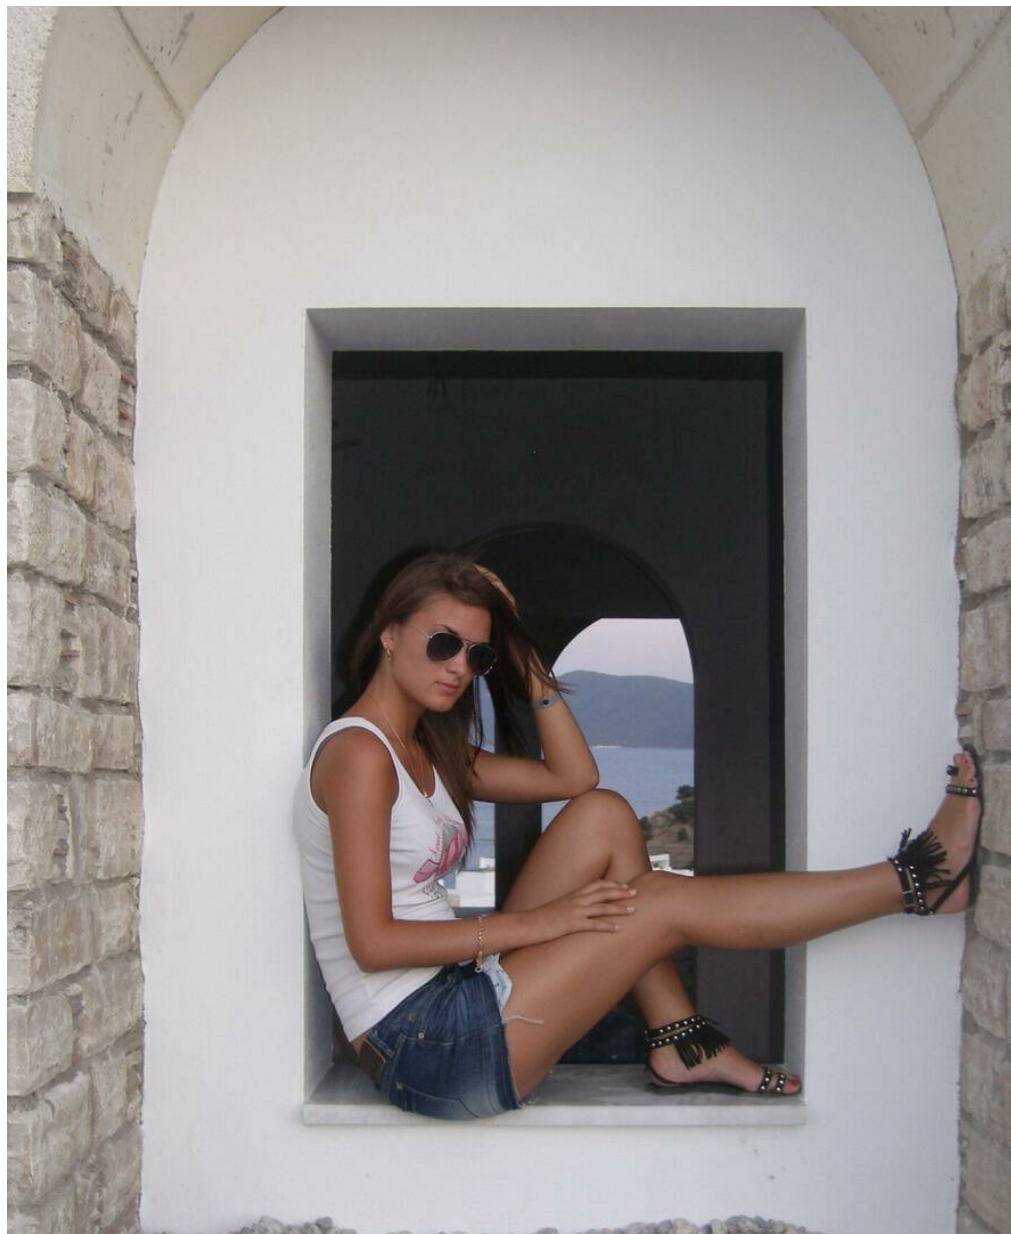

ANGELINAAMELI

рост: 174, вес: 58, грудь: 86, талия: 60, бедра: 95
<https://podium.im/en/models/angelinaameli>