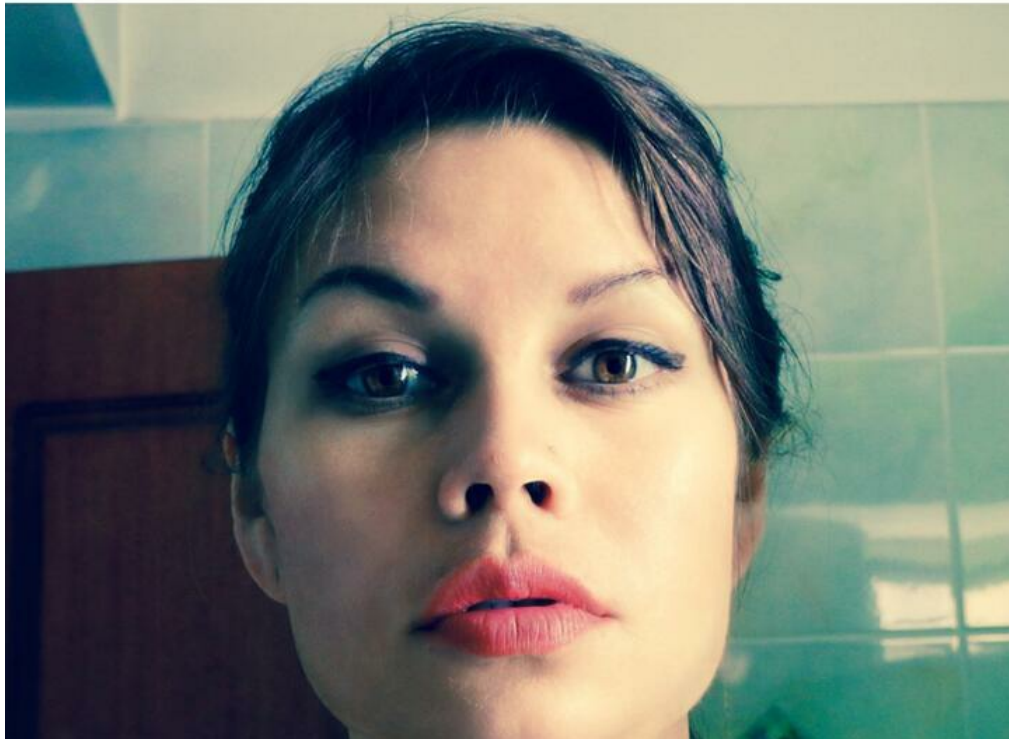

# EKATERINA MALTCEVA

Aucun service

23:47

🔒 🕒 98 % 🔋

1 avril 2015

16:16

Modifier

Größe: 173, Gewicht: 56, Brust: 86, Taille: 65, Hüfte: 90

<https://podium.im/de/models/ekaterina-maltceva>