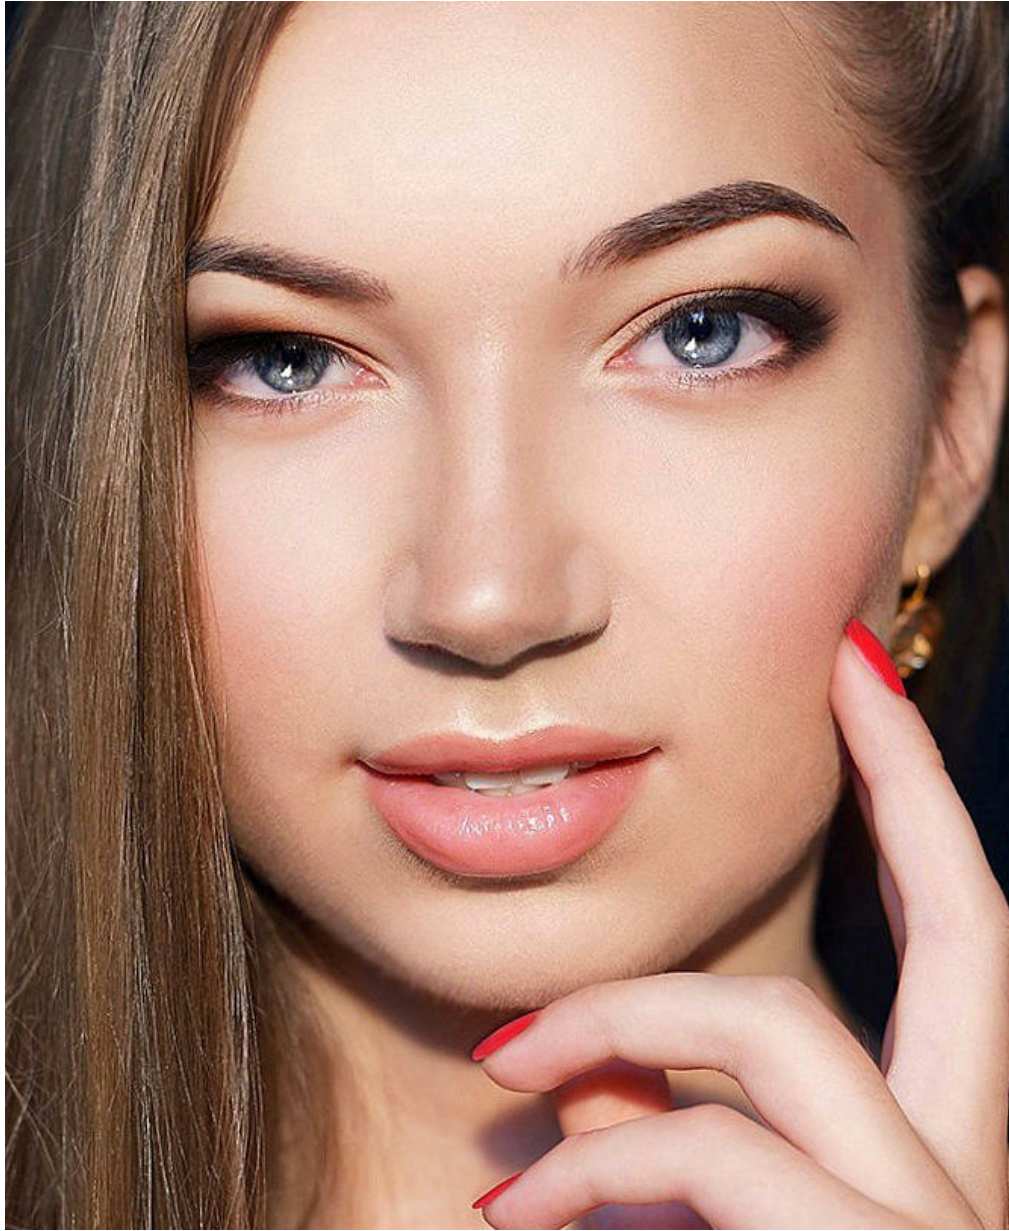

# ANNA RUSENKO

altura: 174, peso: 51, pecho: 80, cintura: 60, caderas: 90  
<https://podium.im/es/models/1993702>