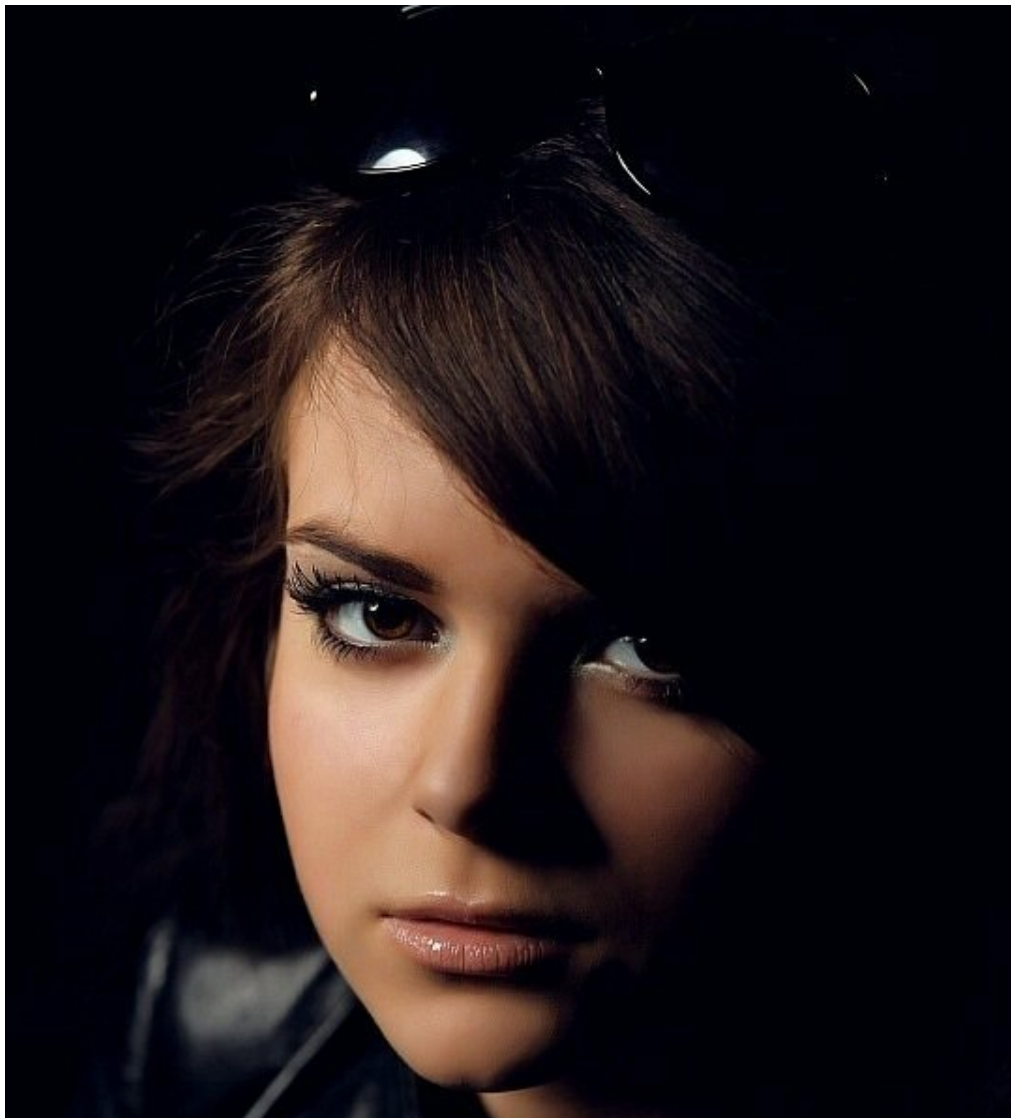

VIKTORIYA GLUSHANENKO

рост: 174, вес: 53, грудь: 85, талия: 58, бедра: 89
<https://podium.im/en/models/1995904>